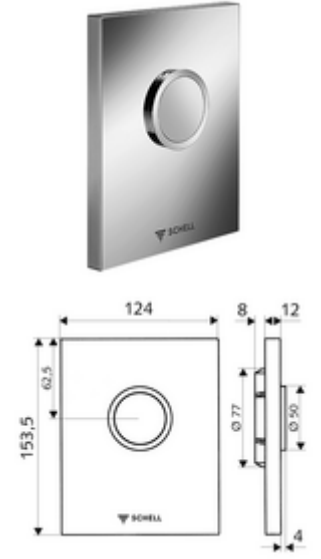

ürün numarası: 02 800 06 99

SHELL sıva altı pisuvar basmalı sifon COMPACT II için.

- Tasarım kapak
 - Çalıştırma düğmesi
- Meme delik ön filtreli zaman ayarlı kartuş
- Montaj çerçevesi
- Sabitleme malzemesi

- Spülmenge einstellbar: 1,0 - 6,0 l
- Werkstoff: Çalıştırma Plastik; Ön panel Plastik
- Oberfläche: Çalıştırma Krom; Ön panel Krom
- Ön panelin boyutları: B 124 mm x H 153,5 mm x T 12 mm

- Gewicht: 0,53 kg/Adet
- Verpackungseinheit: 1