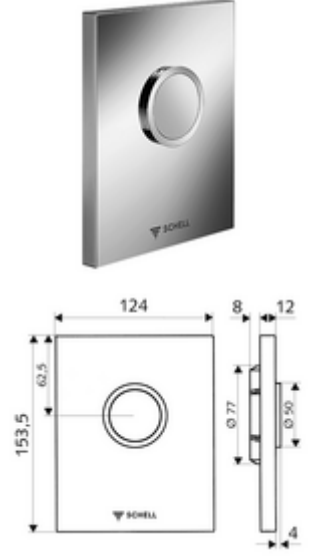

ürün numarası: 02 800 06 99

SHELL sıva altı pisuvar basmalı sifon COMPACT II için.

- Tasarım kapak
 - Çalıştırma düğmesi
- Meme delik ön filtreli zaman ayarlı kartuş
- Montaj çerçevesi
- Sabitleme malzemesi

- Spülmenge einstellbar: 1,0 - 6,0 l
- Werkstoff: Çalıştırma Plastik; Ön panel Plastik
- Oberfläche: Çalıştırma Krom; Ön panel Krom
- Ön panelin boyutları: B 124 mm x H 153,5 mm x T 12 mm

- Gewicht: 0,53 kg/Adet
- Verpackungseinheit: 1