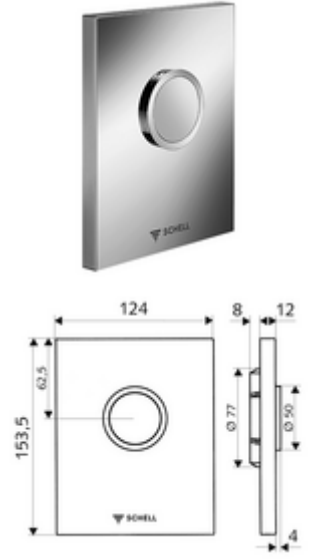

ürün numarası: 02 800 06 99

SHELL sıva altı pisuvar basmalı sifon COMPACT II için.

- Tasarım kapak
 - Çalıştırma düğmesi
- Meme delik ön filtreli zaman ayarlı kartuş
- Montaj çerçevesi
- Sabitleme malzemesi

- Spülmenge einstellbar: 1,0 - 6,0 l
- Werkstoff: Çalıştırma Plastik; Ön panel Plastik
- Oberfläche: Çalıştırma Krom; Ön panel Krom
- Ön panelin boyutları: B 124 mm x H 153,5 mm x T 12 mm

- Gewicht: 0,53 kg/Adet
- Verpackungseinheit: 1