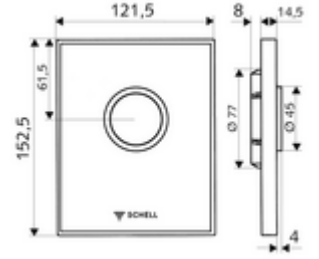

ürün numarası: 02 823 00 99

SHELL sıva altı pisuvar basmalı sifon COMPACT II için.

- Gerçek güvenlik camından yapılmış tasarım kapak
 - Pirinçten çalıştırma düğmesi
- Meme delik ön filtreli zaman ayarlı kartuş
- Montaj çerçevesi

- Spülmenge einstellbar: 1,0 - 6,0 l
- Werkstoff: Çalıştırma Pirinç; Ön panel Güvenlik camı (ESD); Çerçeve Plastik
- Oberfläche: Çalıştırma Krom; Ön panel beyaz; Çerçeve Krom
- Ön panelin boyutları: B 121,5 mm x H 152,5 mm x T 14,5 mm