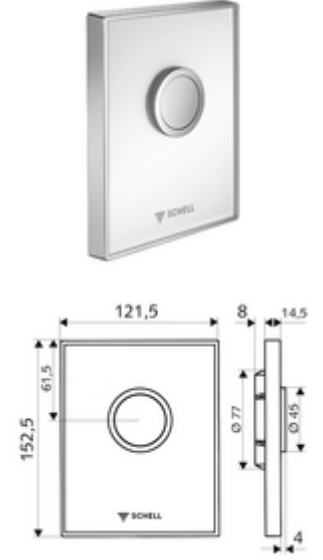

ürün numarası: 02 823 00 99

SCHELL sıva altı pisuvar basmalı sifon COMPACT II için.

- Gerçek güvenlik camından yapılmış tasarım kapak
 - Pirinçten çalıştırma düğmesi
- Meme delik ön filtreli zaman ayarlı kartuş
- Montaj çerçevesi

- Spülmenge einstellbar: 1,0 - 6,0 l
- Werkstoff: Çalıştırma Pirinç; Ön panel Güvenlik camı (ESD); Çerçeve Plastik
- Oberfläche: Çalıştırma Krom; Ön panel beyaz; Çerçeve Krom
- Ön panelin boyutları: B 121,5 mm x H 152,5 mm x T 14,5 mm