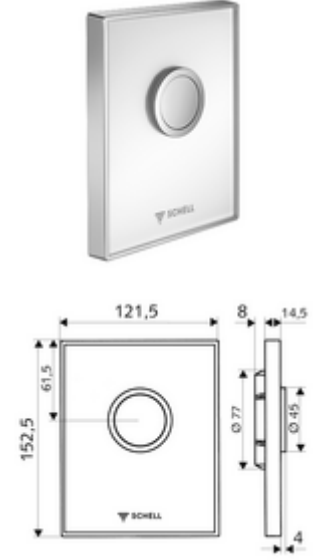

ürün numarası: 02 823 00 99

SHELL sıva altı pisuvar basmalı sifon COMPACT II için.

- Gerçek güvenlik camından yapılmış tasarım kapak
  - Pirinçten çalıştırma düğmesi
- Meme delik ön filtreli zaman ayarlı kartuş
- Montaj çerçevesi

- Spülmenge einstellbar: 1,0 - 6,0 l
- Werkstoff: Çalıştırma Pirinç; Ön panel Güvenlik camı (ESD); Çerçeve Plastik
- Oberfläche: Çalıştırma Krom; Ön panel beyaz; Çerçeve Krom
- Ön panelin boyutları: B 121,5 mm x H 152,5 mm x T 14,5 mm

- Gewicht: 0,73 kg/Adet
- Verpackungseinheit: 1

Makale numarası.: 03 075 00 99
Makale numarası.: 01 193 00 99

veya
veya

Bir uyarı

- Stoklarla sınırlı üretimi durdurulan ürün