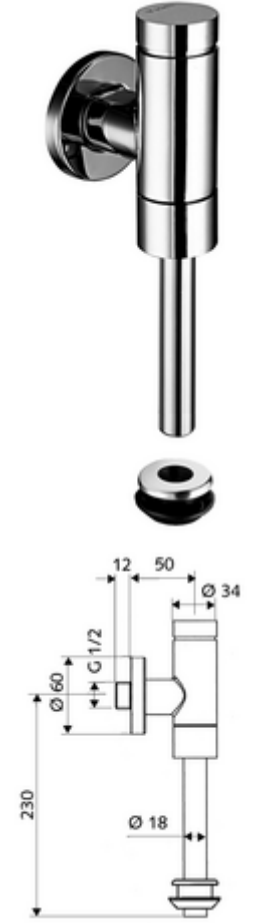

ürün numarası: 02 476 06 99

Pirinçten basma düğmeli tam metal model. DIN EN 12541 ile uyumlu.

- Sıva üstü pisuvar basmalı sifon
  - Zaman ayarlı ön filtreli kartuş
- Pisuvar iç birleştirme elemanı
- Sürme rozet Ø 60 mm
- Sifon borusu Ø 18 mm x 193 mm

- Fließdruck: 0,8 - 5,0 bar
- Max. Ruhedruck: 8 bar
- Spülstrom: max. 0,3 l/s
- Spülmenge einstellbar: 1,0 - 6,0 l
- Werkstoff: Mahfaza Pirinç; Su taşıyan parçalar Pirinç, içme suyu yönetmeliğine uygun, Plastik
- Oberfläche: Krom
- Bağlantı: DN 15 G 1/2 AG
- Gider: Dahili bağlantı Ø 43 mm (sifon borusu Ø 18 mm)
- : PA-IX 9892/II, DIN-DVGW

- Gewicht: 0,70 kg/Adet
- Verpackungseinheit: 1

Makale numarası.: 50 223 06 99

veya

Makale numarası.: 27 820 06 99

Makale numarası.: 03 090 00 99