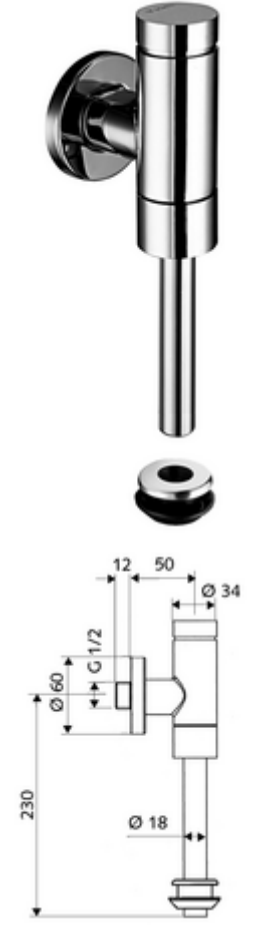

ürün numarası: 02 476 06 99

Pirinçten basma düğmeli tam metal model. DIN EN 12541 ile uyumlu.

- Sıva üstü pisuvar basmalı sifon
  - Zaman ayarlı ön filtreli kartuş
- Pisuvar iç birleştirme elemanı
- Sürme rozet Ø 60 mm
- Sifon borusu Ø 18 mm x 193 mm

- Fließdruck: 0,8 - 5,0 bar
- Max. Ruhedruck: 8 bar
- Spülstrom: max. 0,3 l/s
- Spülmenge einstellbar: 1,0 - 6,0 l
- Werkstoff: Mahfaza Pirinç; Su taşıyan parçalar Pirinç, içme suyu yönetmeliğine uygun, Plastik
- Oberfläche: Krom
- Bağlantı: DN 15 G 1/2 AG
- Gider: Dahili bağlantı Ø 43 mm (sifon borusu Ø 18 mm)
- : PA-IX 9892/II, DIN-DVGW

- Gewicht: 0,70 kg/Adet
- Verpackungseinheit: 1

Makale numarası.: 50 223 06 99

veya

Makale numarası.: 27 820 06 99

Makale numarası.: 03 090 00 99