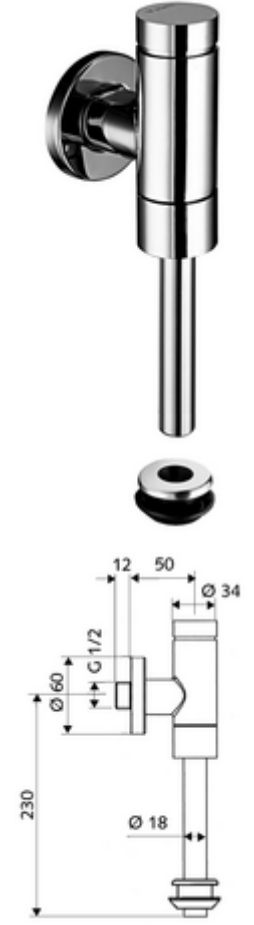

ürün numarası: 02 477 06 99

Pirinçten basma düğmeli tam metal model. DIN EN 12541 ile uyumlu.

- Sıva üstü pisuvar basmalı sifon
 - Zaman ayarlı ön filtreli kartuş
 - Ön kapama
 - Pisuvar iç birleştirme elemanı
 - Sürme rozet Ø 60 mm
 - Sifon borusu Ø 18 mm x 193 mm
-
- Fließdruck: 0,8 - 5,0 bar
 - Max. Ruhedruck: 8 bar
 - Spülstrom: max. 0,3 l/s
 - Spülmenge einstellbar: 1,0 - 6,0 l
 - Werkstoff: Mahfaza Pirinç; Su taşıyan parçalar Pirinç, içme suyu yönetmeliğine uygun, Plastik
 - Oberfläche: Krom
 - Bağlantı: DN 15 G 1/2 AG
 - Gider: Dahili bağlantı Ø 43 mm (sifon borusu Ø 18 mm)
 - : PA-IX 9892/II, DIN-DVGW
-
- Gewicht: 0,71 kg/Adet
 - Verpackungseinheit: 1