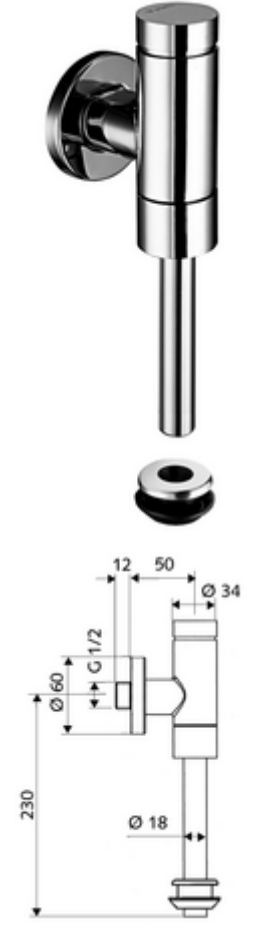

ürün numarası: 02 477 06 99

Pirinçten basma düğmeli tam metal model. DIN EN 12541 ile uyumlu.

- Sıva üstü pisuvar basmalı sifon
  - Zaman ayarlı ön filtreli kartuş
  - Ön kapama
- Pisuvar iç birleştirme elemanı
- Sürme rozet Ø 60 mm
- Sifon borusu Ø 18 mm x 193 mm

- Fließdruck: 0,8 - 5,0 bar
- Max. Ruhedruck: 8 bar
- Spülstrom: max. 0,3 l/s
- Spülmenge einstellbar: 1,0 - 6,0 l
- Werkstoff: Mahfaza Pirinç; Su taşıyan parçalar Pirinç, içme suyu yönetmeliğine uygun, Plastik
- Oberfläche: Krom
- Bağlantı: DN 15 G 1/2 AG
- Gider: Dahili bağlantı Ø 43 mm (sifon borusu Ø 18 mm)
- : PA-IX 9892/II, DIN-DVGW

- Gewicht: 0,71 kg/Adet
- Verpackungseinheit: 1

Makale numarası.: 50 223 06 99
Makale numarası.: 50 291 06 99
Makale numarası.: 27 820 06 99
Makale numarası.: 03 090 00 99

veya
veya