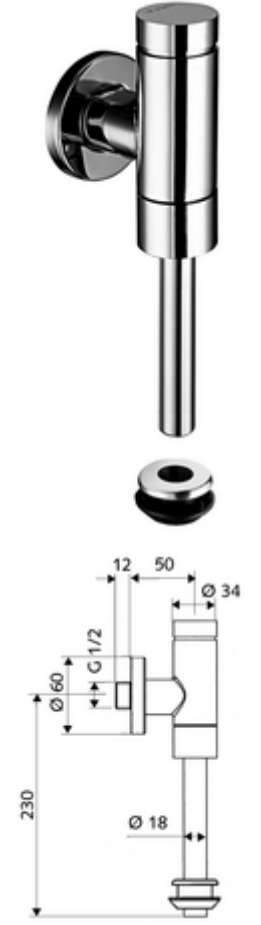

ürün numarası: 02 477 06 99

Pirinçten basma düğmeli tam metal model. DIN EN 12541 ile uyumlu.

- Sıva üstü pisuvar basmalı sifon
 - Zaman ayarlı ön filtreli kartuş
 - Ön kapama
 - Pisuvar iç birleştirme elemanı
 - Sürme rozet Ø 60 mm
 - Sifon borusu Ø 18 mm x 193 mm
-
- Fließdruck: 0,8 - 5,0 bar
 - Max. Ruhedruck: 8 bar
 - Spülstrom: max. 0,3 l/s
 - Spülmenge einstellbar: 1,0 - 6,0 l
 - Werkstoff: Mahfaza Pirinç; Su taşıyan parçalar Pirinç, içme suyu yönetmeliğine uygun, Plastik
 - Oberfläche: Krom
 - Bağlantı: DN 15 G 1/2 AG
 - Gider: Dahili bağlantı Ø 43 mm (sifon borusu Ø 18 mm)
 - : PA-IX 9892/II, DIN-DVGW
-
- Gewicht: 0,71 kg/Adet
 - Verpackungseinheit: 1