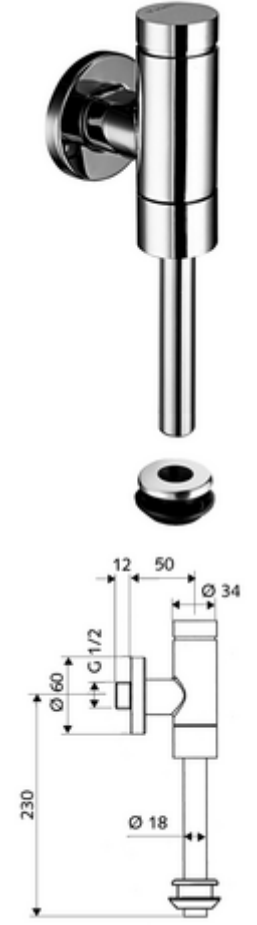

ürün numarası: 02 477 06 99

Pirinçten basma düğmeli tam metal model. DIN EN 12541 ile uyumlu.

- Sıva üstü pisuvar basmalı sifon
  - Zaman ayarlı ön filtreli kartuş
  - Ön kapama
- Pisuvar iç birleştirme elemanı
- Sürme rozet Ø 60 mm
- Sifon borusu Ø 18 mm x 193 mm

- Fließdruck: 0,8 - 5,0 bar
- Max. Ruhedruck: 8 bar
- Spülstrom: max. 0,3 l/s
- Spülmenge einstellbar: 1,0 - 6,0 l
- Werkstoff: Mahfaza Pirinç; Su taşıyan parçalar Pirinç, içme suyu yönetmeliğine uygun, Plastik
- Oberfläche: Krom
- Bağlantı: DN 15 G 1/2 AG
- Gider: Dahili bağlantı Ø 43 mm (sifon borusu Ø 18 mm)
- : PA-IX 9892/II, DIN-DVGW

- Gewicht: 0,71 kg/Adet
- Verpackungseinheit: 1

Makale numarası.: 50 223 06 99

veya

Makale numarası.: 27 820 06 99

Makale numarası.: 03 090 00 99