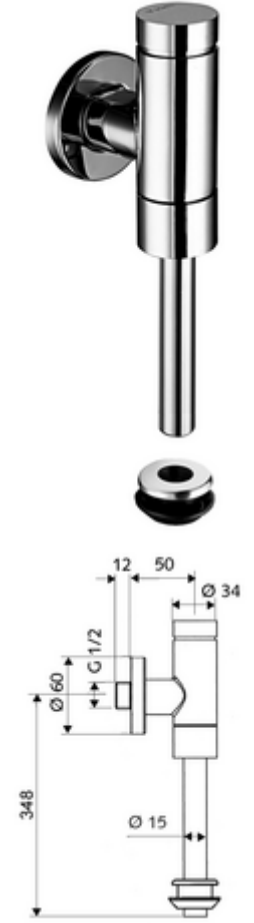

ürün numarası: 02 478 06 99

Model Benelux

Pirinçten basma düğmeli tam metal model. EN 12541 ile uyumlu.

- Sıva üstü pisuvar basmalı sifon
  - Zaman ayarlı ön filtreli kartuş
- Pisuvar dış birleştirme elemanı
- Sürme rozet Ø 60 mm
- Sifon borusu Ø 15 mm x 314 mm, boru kesicili

- Fließdruck: 0,8 - 5,0 bar
- Spülstrom: max. 0,3 l/s
- Spülmenge einstellbar: 1,0 - 6,0 l
- Werkstoff: Su taşıyan parçalar Pirinç, içme suyu yönetmeliğine uygun, Plastik
- Oberfläche: Krom
- Bağlantı: DN 15 G 1/2 AG
- Gider: Sifon borusu Ø 15 mm
- : PA-IX 9892/II, DIN-DVGW, Belgaqua

- Gewicht: 0,84 kg/Adet
- Verpackungseinheit: 1

Makale numarası.: 50 744 06 99

Makale numarası.: 03 090 00 99