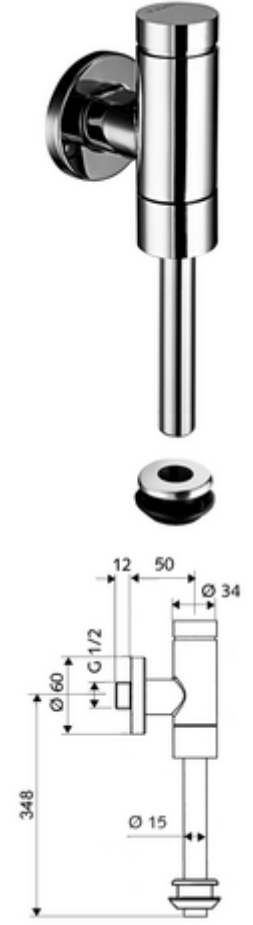

ürün numarası: 02 478 06 99

Model Benelux

Pirinçten basma düğmeli tam metal model. EN 12541 ile uyumlu.

- Sıva üstü pisuvar basmalı sifon
  - Zaman ayarlı ön filtreli kartuş
- Pisuvar dış birleştirme elemanı
- Sürme rozet Ø 60 mm
- Sifon borusu Ø 15 mm x 314 mm, boru kesicili

- Fließdruck: 0,8 - 5,0 bar
- Spülstrom: max. 0,3 l/s
- Spülmenge einstellbar: 1,0 - 6,0 l
- Werkstoff: Su taşıyan parçalar Pirinç, içme suyu yönetmeliğine uygun, Plastik
- Oberfläche: Krom
- Bağlantı: DN 15 G 1/2 AG
- Gider: Sifon borusu Ø 15 mm
- : PA-IX 9892/II, DIN-DVGW, Belgaqua

- Gewicht: 0,84 kg/Adet
- Verpackungseinheit: 1

Makale numarası.: 50 744 06 99

Makale numarası.: 03 090 00 99