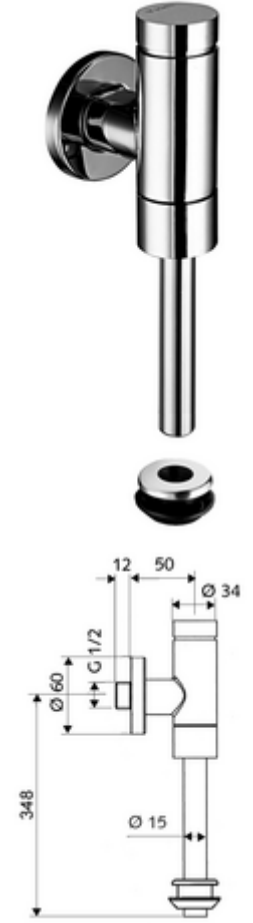

ürün numarası: 02 479 06 99

Model Benelux

Pirinçten basma düğmeli tam metal model. EN 12541 ile uyumlu.

- Sıva üstü pisuvar basmalı sifon
 - Zaman ayarlı ön filtreli kartuş
 - Ön kapama
 - Pisuvar dış birleştirme elemanı
 - Sürme rozet Ø 60 mm
 - Sifon borusu Ø 15 mm x 314 mm, boru kesicili
-
- Fließdruck: 0,8 - 5,0 bar
 - Spülstrom: max. 0,3 l/s
 - Spülmenge einstellbar: 1,0 - 6,0 l
 - Werkstoff: Su taşıyan parçalar Pirinç, içme suyu yönetmeliğine uygun, Plastik
 - Oberfläche: Krom
 - Bağlantı: DN 15 G 1/2 AG
 - Gider: Sifon borusu Ø 15 mm
 - : PA-IX 9892/II, DIN-DVGW, Belgaqua
-
- Gewicht: 0,78 kg/Adet
 - Verpackungseinheit: 1