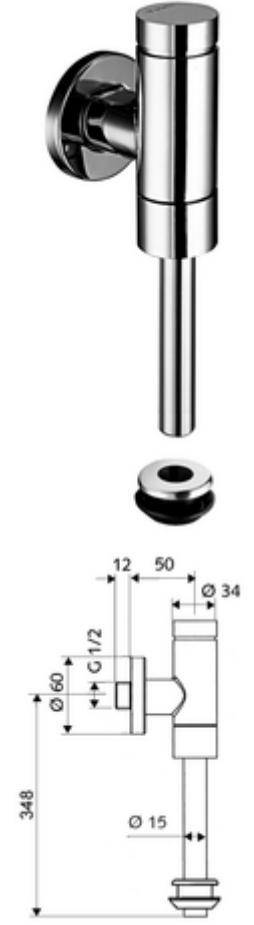

ürün numarası: 02 479 06 99

Model Benelux

Pirinçten basma düğmeli tam metal model. EN 12541 ile uyumlu.

- Sıva üstü pisuvar basmalı sifon
 - Zaman ayarlı ön filtreli kartuş
 - Ön kapama
 - Pisuar dış birleştirme elemanı
 - Sürme rozet Ø 60 mm
 - Sifon borusu Ø 15 mm x 314 mm, boru kesicili
-
- Fließdruck: 0,8 - 5,0 bar
 - Spülstrom: max. 0,3 l/s
 - Spülmenge einstellbar: 1,0 - 6,0 l
 - Werkstoff: Su taşıyan parçalar Pirinç, içme suyu yönetmeliğine uygun, Plastik
 - Oberfläche: Krom
 - Bağlantı: DN 15 G 1/2 AG
 - Gider: Sifon borusu Ø 15 mm
 - : PA-IX 9892/II, DIN-DVGW, Belgaqua
-
- Gewicht: 0,78 kg/Adet
 - Verpackungseinheit: 1