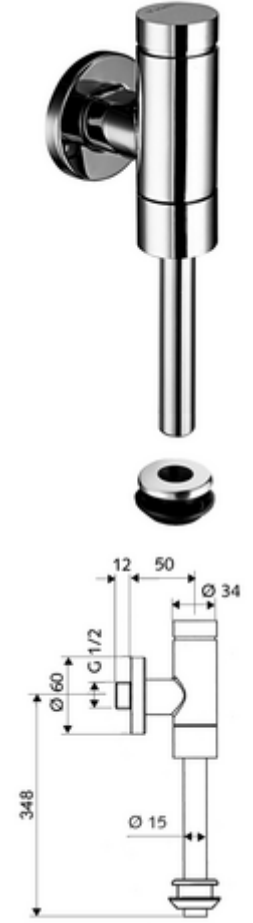

ürün numarası: 02 479 06 99

Model Benelux

Pirinçten basma düğmeli tam metal model. EN 12541 ile uyumlu.

- Sıva üstü pisuvar basmalı sifon
 - Zaman ayarlı ön filtreli kartuş
 - Ön kapama
 - Pisuar dış birleştirme elemanı
 - Sürme rozet Ø 60 mm
 - Sifon borusu Ø 15 mm x 314 mm, boru kesicili
-
- Fließdruck: 0,8 - 5,0 bar
 - Spülstrom: max. 0,3 l/s
 - Spülmenge einstellbar: 1,0 - 6,0 l
 - Werkstoff: Su taşıyan parçalar Pirinç, içme suyu yönetmeliğine uygun, Plastik
 - Oberfläche: Krom
 - Bağlantı: DN 15 G 1/2 AG
 - Gider: Sifon borusu Ø 15 mm
 - : PA-IX 9892/II, DIN-DVGW, Belgaqua
-
- Gewicht: 0,78 kg/Adet
 - Verpackungseinheit: 1