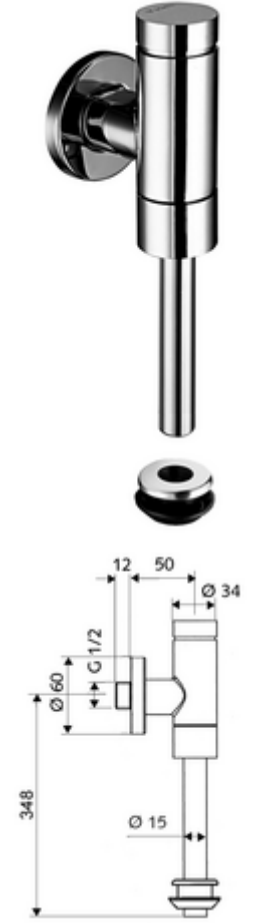

ürün numarası: 02 479 06 99

Model Benelux

Pirinçten basma düğmeli tam metal model. EN 12541 ile uyumlu.

- Sıva üstü pisuvar basmalı sifon
 - Zaman ayarlı ön filtreli kartuş
 - Ön kapama
 - Pisuvlar dış birleştirme elemanı
 - Sürme rozet Ø 60 mm
 - Sifon borusu Ø 15 mm x 314 mm, boru kesicili
-
- Fließdruck: 0,8 - 5,0 bar
 - Spülstrom: max. 0,3 l/s
 - Spülmenge einstellbar: 1,0 - 6,0 l
 - Werkstoff: Su taşıyan parçalar Pirinç, içme suyu yönetmeliğine uygun, Plastik
 - Oberfläche: Krom
 - Bağlantı: DN 15 G 1/2 AG
 - Gider: Sifon borusu Ø 15 mm
 - : PA-IX 9892/II, DIN-DVGW, Belgaqua
-
- Gewicht: 0,78 kg/Adet
 - Verpackungseinheit: 1