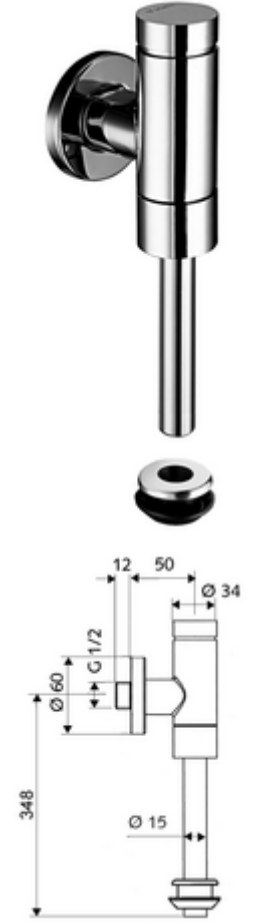

ürün numarası: 02 483 06 99

Model Benelux

Pirinçten basma düğmeli tam metal model. EN 12541 ile uyumlu.

- Sıva üstü pisuvar basmalı sifon
 - Zaman ayarlı ön filtreli kartuş
 - Pisuvar iç birleştirme elemanı
 - Sürme rozet Ø 60 mm
 - Sifon borusu Ø 15 mm x 314 mm, boru kesicili
-
- Fließdruck: 0,8 - 5,0 bar
 - Spülstrom: max. 0,3 l/s
 - Spülmenge einstellbar: 1,0 - 6,0 l
 - Werkstoff: Su taşıyan parçalar Pirinç, içme suyu yönetmeliğine uygun, Plastik
 - Oberfläche: Krom
 - Bağlantı: DN 15 G 1/2 AG
 - Gider: Dahili bağlantı Ø 43 mm (sifon borusu Ø 15 mm)
 - : PA-IX 9892/II, DIN-DVGW, Belgaqua
-
- Gewicht: 0,78 kg/Adet
 - Verpackungseinheit: 1