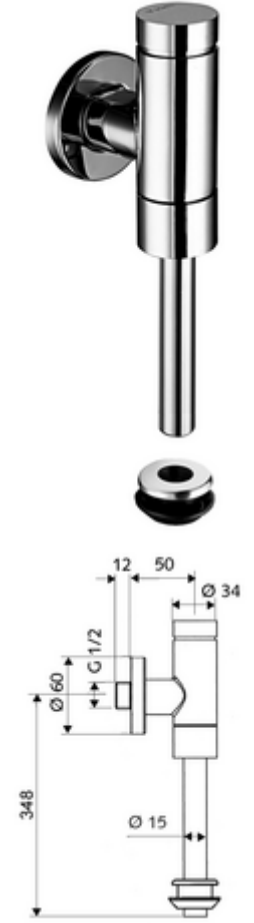

ürün numarası: 02 483 06 99

Model Benelux

Pirinçten basma düğmeli tam metal model. EN 12541 ile uyumlu.

- Sıva üstü pisuvar basmalı sifon
  - Zaman ayarlı ön filtreli kartuş
- Pisuvar iç birleştirme elemanı
- Sürme rozet Ø 60 mm
- Sifon borusu Ø 15 mm x 314 mm, boru kesicili

- Fließdruck: 0,8 - 5,0 bar
- Spülstrom: max. 0,3 l/s
- Spülmenge einstellbar: 1,0 - 6,0 l
- Werkstoff: Su taşıyan parçalar Pirinç, içme suyu yönetmeliğine uygun, Plastik
- Oberfläche: Krom
- Bağlantı: DN 15 G 1/2 AG
- Gider: Dahili bağlantı Ø 43 mm (sifon borusu Ø 15 mm)
- : PA-IX 9892/II, DIN-DVGW, Belgaqua

- Gewicht: 0,78 kg/Adet
- Verpackungseinheit: 1

Makale numarası.: 50 744 06 99

Makale numarası.: 03 090 00 99