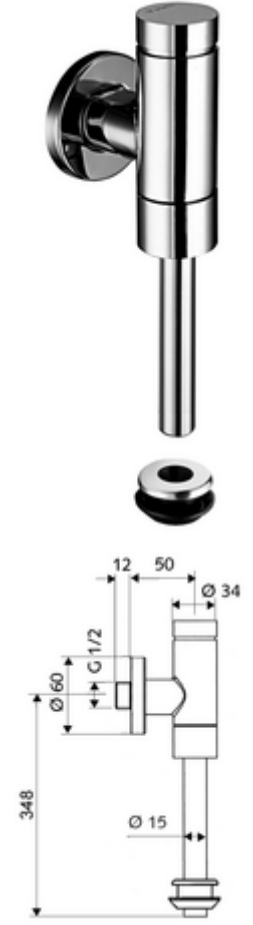

ürün numarası: 02 483 06 99

Model Benelux

Pirinçten basma düğmeli tam metal model. EN 12541 ile uyumlu.

- Sıva üstü pisuvar basmalı sifon
  - Zaman ayarlı ön filtreli kartuş
- Pisuvar iç birleştirme elemanı
- Sürme rozet Ø 60 mm
- Sifon borusu Ø 15 mm x 314 mm, boru kesicili

- Fließdruck: 0,8 - 5,0 bar
- Spülstrom: max. 0,3 l/s
- Spülmenge einstellbar: 1,0 - 6,0 l
- Werkstoff: Su taşıyan parçalar Pirinç, içme suyu yönetmeliğine uygun, Plastik
- Oberfläche: Krom
- Bağlantı: DN 15 G 1/2 AG
- Gider: Dahili bağlantı Ø 43 mm (sifon borusu Ø 15 mm)
- : PA-IX 9892/II, DIN-DVGW, Belgaqua

- Gewicht: 0,78 kg/Adet
- Verpackungseinheit: 1

Makale numarası.: 50 744 06 99

Makale numarası.: 03 090 00 99