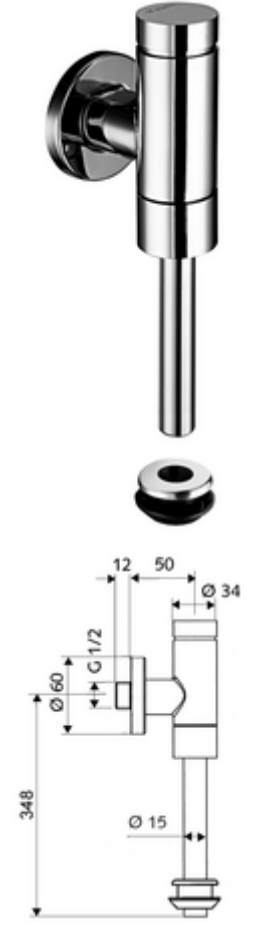

ürün numarası: 02 484 06 99

Model Benelux

Pirinçten basma düğmeli tam metal model. EN 12541 ile uyumlu.

- Sıva üstü pisuvar basmalı sifon
 - Zaman ayarlı ön filtreli kartuş
 - Ön kapama
 - Pisuvar iç birleştirme elemanı
 - Sürme rozet Ø 60 mm
 - Sifon borusu Ø 15 mm x 314 mm, boru kesicili
-
- Fließdruck: 0,8 - 5,0 bar
 - Spülstrom: max. 0,3 l/s
 - Spülmenge einstellbar: 1,0 - 6,0 l
 - Werkstoff: Su taşıyan parçalar Pirinç, içme suyu yönetmeliğine uygun, Plastik
 - Oberfläche: Krom
 - Bağlantı: DN 15 G 1/2 AG
 - Gider: Dahili bağlantı Ø 43 mm (sifon borusu Ø 15 mm)
 - : PA-IX 9892/II, DIN-DVGW, Belgaqua
-
- Gewicht: 0,82 kg/Adet
 - Verpackungseinheit: 1