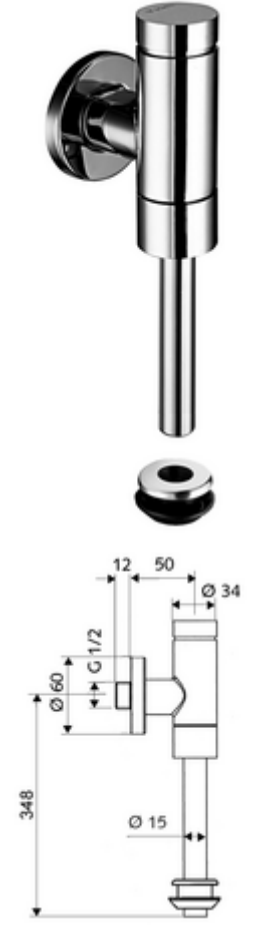

ürün numarası: 02 484 06 99

Model Benelux

Pirinçten basma düğmeli tam metal model. EN 12541 ile uyumlu.

- Sıva üstü pisuvar basmalı sifon
 - Zaman ayarlı ön filtreli kartuş
 - Ön kapama
 - Pisuvar iç birleştirme elemanı
 - Sürme rozet Ø 60 mm
 - Sifon borusu Ø 15 mm x 314 mm, boru kesicili
-
- Fließdruck: 0,8 - 5,0 bar
 - Spülstrom: max. 0,3 l/s
 - Spülmenge einstellbar: 1,0 - 6,0 l
 - Werkstoff: Su taşıyan parçalar Pirinç, içme suyu yönetmeliğine uygun, Plastik
 - Oberfläche: Krom
 - Bağlantı: DN 15 G 1/2 AG
 - Gider: Dahili bağlantı Ø 43 mm (sifon borusu Ø 15 mm)
 - : PA-IX 9892/II, DIN-DVGW, Belgaqua
-
- Gewicht: 0,82 kg/Adet
 - Verpackungseinheit: 1