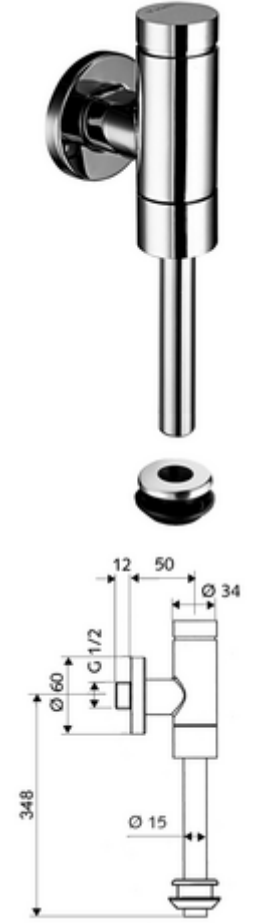

## Model Benelux

Pirinçten basma düğmeli tam metal model. EN 12541 ile uyumlu.

- Sıva üstü pisuvar basmalı sifon
    - Zaman ayarlı ön filtreli kartuş
    - Ön kapama
  - Pisuvar iç birleştirme elemanı
  - Sürme rozet Ø 60 mm
  - Sifon borusu Ø 15 mm x 314 mm, boru kesicili
- 
- Fließdruck: 0,8 - 5,0 bar
  - Spülstrom: max. 0,3 l/s
  - Spülmenge einstellbar: 1,0 - 6,0 l
  - Werkstoff: Su taşıyan parçalar Pirinç, içme suyu yönetmeliğine uygun, Plastik
  - Oberfläche: Krom
  - Bağlantı: DN 15 G 1/2 AG
  - Gider: Dahili bağlantı Ø 43 mm (sifon borusu Ø 15 mm)
  - : PA-IX 9892/II, DIN-DVGW, Belgaqua
- 
- Gewicht: 0,82 kg/Adet
  - Verpackungseinheit: 1