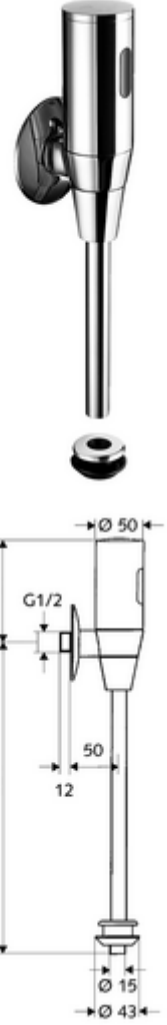

ürün numarası: 01 115 06 99

Pille işletim. SCHELL Single Control SSC üzerinden parametrelenebilir.

- Sıva üstü pisuvar basmalı sifon
  - Kızılötesi sensör elektronik, programlanabilir
  - 6V ön filtreli selenoid valf
  - Ön kapama
- 4x AAA alkali pil 1,5 V
- Pisuvar iç birleştirme elemanı
- Sürme rozet Ø 80 mm
- Sifon borusu Ø 15 mm x 314 mm

- Einstellmöglichkeiten über SSC
  - Sensör kapsama alanı (kısa / orta / uzun)
  - Deşarj süresi (1 - 15 s)
  - Durgunluk deşarjı (Kapalı / 5 - 600 s, son deşarjdan sonra her 1 - 240 h / her 1- 240 h)
  - Ön deşarj (Kapalı / 1 s, son deşarjdan sonra kilit süresi 5 - 60 min)
  - Otomatik stadyum işletimi (Kapalı / kullanıcı başına 1s, son kullanımdan 20 - 60 s sonra ana deşarj)
  - Koku kapatma deşarjı (Kapalı / son deşarjdan sonra her 1 - 240 h)
  - Enerji tasarruf modu (Kapalı / son kullanımdan sonra 1 - 254 h)
- Einstellmöglichkeiten über Nahreflex
  - Sensör kapsama alanı (kısa / orta / uzun)
  - Durgunluk deşarjı (Kapalı / 30 s, son deşarjdan sonra her 24 h / her 24 h)
  - Ön deşarj (Kapalı / 1 s)
  - Otomatik stadyum işletimi (Kapalı / kullanıcı başına 1s)
  - Koku kapatma deşarjı (Kapalı / Açık)
  - Deşarj süresi (1 - 15 s)
- Fließdruck: 1,0 - 5,0 bar
- Spülstrom: 0,3 l/s, DIN EN 12541 uyarınca
- Werkstoff: Su taşıyan parçalar Pirinç, içme suyu yönetmeliğine uygun
- Oberfläche: Krom
- Bağlantı: DN 15 G 1/2 AG
- Gider: Dahili bağlantı Ø 43 mm (sifon borusu Ø 15 mm)
- : PA-IX 8952/II, Belgaqua

- Gewicht: 1,27 kg/Adet
- Verpackungseinheit: 1

Makale numarası.: 50 744 06 99
Makale numarası.: 27 820 06 99
Makale numarası.: 03 090 00 99
Makale numarası.: 00 916 00 99
Makale numarası.: 01 586 00 99