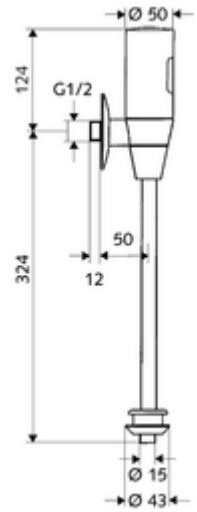

ürün numarası: 01 115 06 99

Pille işletim. SCHELL Single Control SSC üzerinden parametrelenebilir.

- Sıva üstü pisuvar basmalı sifon
 - Kızılötesi sensör elektronik, programlanabilir
 - 6V ön filtreli selenoid valf
 - Ön kapama
 - 4x AAA alkali pil 1,5 V
 - Pisuvar iç birleştirme elemanı
 - Sürme rozet Ø 80 mm
 - Sifon borusu Ø 15 mm x 314 mm
-
- Einstellmöglichkeiten über SSC
 - Sensör kapsama alanı (kısa / orta / uzun)
 - Deşarj süresi (1 - 15 s)
 - Durgunluk deşarjı (Kapalı / 5 - 600 s, son deşarjdan sonra her 1 - 240 h / her 1- 240 h)
 - Ön deşarj (Kapalı / 1 s, son deşarjdan sonra kilit süresi 5 - 60 min)
 - Otomatik stadyum işletimi (Kapalı / kullanıcı başına 1s, son kullanımdan 20 - 60 s sonra ana deşarj)
 - Koku kapatma deşarjı (Kapalı / son deşarjdan sonra her 1 - 240 h)
 - Enerji tasarruf modu (Kapalı / son kullanımdan sonra 1 - 254 h)
 - Einstellmöglichkeiten über Nahreflex
 - Sensör kapsama alanı (kısa / orta / uzun)
 - Durgunluk deşarjı (Kapalı / 30 s, son deşarjdan sonra her 24 h / her 24 h)
 - Ön deşarj (Kapalı / 1 s)
 - Otomatik stadyum işletimi (Kapalı / kullanıcı başına 1s)
 - Koku kapatma deşarjı (Kapalı / Açık)
 - Deşarj süresi (1 - 15 s)
 - Fließdruck: 1,0 - 5,0 bar
 - Spülstrom: 0,3 l/s, DIN EN 12541 uyarınca
 - Werkstoff: Su taşıyan parçalar Pirinç, içme suyu yönetmeliğine uygun
 - Oberfläche: Krom
 - Bağlantı: DN 15 G 1/2 AG
 - Gider: Dahili bağlantı Ø 43 mm (sifon borusu Ø 15 mm)
 - : PA-IX 8952/II, Belgaqua
-
- Gewicht: 1,27 kg/Adet
 - Verpackungseinheit: 1