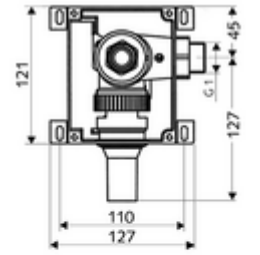

ürün numarası: 01 137 00 99

Sessiz siva altı düşük basınçlı basmalı sifon. Tüm SCHELL WC kumandaları / kapaklar ND ile kombinasyonu için. DIN EN 12541 ile uyumlu. İçte duran ön kapama.

- Masterbox
    - Ham yapı gövde
    - Sıva altı deşarj armatürü COMPACT II ND, ön kapamalı ve deşarj tapalı
    - Boru kesici (DIN EN 12541)
  - Sıva kapağı
  - Yükseklik ayarlı, tıkaçlı sifon borusu
- 
- Fließdruck: 0,8 - 2,5 bar
  - Spülstrom: 1,4 l/s
  - Werkstoff: Mahfaza Plastik; Su yolu Çinko çözünümüne mukavim pirinç, içme suyu yönetmeliğine uygun
  - Bağlantı: DN 25 G 1 AG (sağ)
  - Gider: Sifon borusu Ø 45 mm
  - : dr, Watermark, WELS
- 
- Gewicht: 1,67 kg/Adet
  - Verpackungseinheit: 1