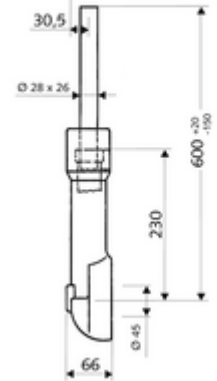

ürün numarası: 01 137 00 99

Sessiz siva altı düşük basınçlı basmalı sifon. Tüm SCHELL WC kumandaları / kapaklar ND ile kombinasyonu için. DIN EN 12541 ile uyumlu. İçte duran ön kapama.

- Masterbox
    - Ham yapı gövde
    - Siva altı deşarj armatürü COMPACT II ND, ön kapamalı ve deşarj tapalı
    - Boru kesici (DIN EN 12541)
  - Siva kapağı
  - Yükseklik ayarlı, tıkaçlı sifon borusu
- 
- Fließdruck: 0,8 - 2,5 bar
  - Spülstrom: 1,4 l/s
  - Werkstoff: Mahfaza Plastik; Su yolu Çinko çözünümüne mukavim pirinç, içme suyu yönetmeliğine uygun
  - Bağlantı: DN 25 G 1 AG (sağ)
  - Gider: Sifon borusu Ø 45 mm
  - : dr, Watermark, WELS
- 
- Gewicht: 1,67 kg/Adet
  - Verpackungseinheit: 1