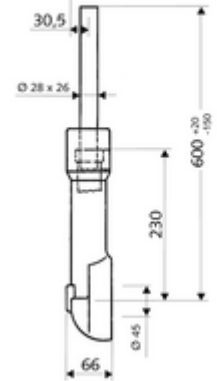

ürün numarası: 01 137 00 99

Sessiz siva altı düşük basınçlı basmalı sifon. Tüm SCHELL WC kumandaları / kapaklar ND ile kombinasyonu için. DIN EN 12541 ile uyumlu. İçte duran ön kapama.

- Masterbox
    - Ham yapı gövde
    - Sıva altı deşarj armatürü COMPACT II ND, ön kapamalı ve deşarj tapalı
    - Boru kesici (DIN EN 12541)
  - Sıva kapağı
  - Yükseklik ayarlı, tıkaçlı sifon borusu
- 
- Fließdruck: 0,8 - 2,5 bar
  - Spülstrom: 1,4 l/s
  - Werkstoff: Mahfaza Plastik; Su yolu Çinko çözünümüne mukavim pirinç, içme suyu yönetmeliğine uygun
  - Bağlantı: DN 25 G 1 AG (sağ)
  - Gider: Sifon borusu Ø 45 mm
  - : dr, Watermark, WELS
- 
- Gewicht: 1,67 kg/Adet
  - Verpackungseinheit: 1