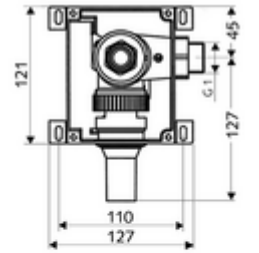

ürün numarası: 01 137 00 99

Sessiz siva altı düşük basınçlı basmalı sifon. Tüm SCHELL WC kumandaları / kapaklar ND ile kombinasyonu için. DIN EN 12541 ile uyumlu. İçte duran ön kapama.

- Masterbox
 - Ham yapı gövde
 - Sıva altı deşarj armatürü COMPACT II ND, ön kapamalı ve deşarj tapalı
 - Boru kesici (DIN EN 12541)
 - Sıva kapağı
 - Yükseklik ayarlı, tıkaçlı sifon borusu
-
- Fließdruck: 0,8 - 2,5 bar
 - Spülstrom: 1,4 l/s
 - Werkstoff: Mahfaza Plastik; Su yolu Çinko çözünümüne mukavim pirinç, içme suyu yönetmeliğine uygun
 - Bağlantı: DN 25 G 1 AG (sağ)
 - Gider: Sifon borusu Ø 45 mm
 - : dr, Watermark, WELS
-
- Gewicht: 1,67 kg/Adet
 - Verpackungseinheit: 1