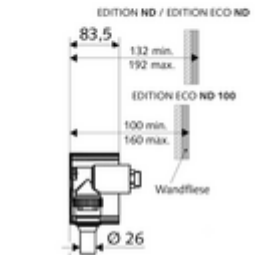

ürün numarası: 01 137 00 99

Sessiz siva altı düşük basınçlı basmalı sifon. Tüm SCHELL WC kumandaları / kapaklar ND ile kombinasyonu için. DIN EN 12541 ile uyumlu. İçte duran ön kapama.

- Masterbox
 - Ham yapı gövde
 - Sıva altı deşarj armatürü COMPACT II ND, ön kapamalı ve deşarj tapalı
 - Boru kesici (DIN EN 12541)
 - Sıva kapağı
 - Yükseklik ayarlı, tıkaçlı sifon borusu
-
- Fließdruck: 0,8 - 2,5 bar
 - Spülstrom: 1,4 l/s
 - Werkstoff: Mahfaza Plastik; Su yolu Çinko çözünümüne mukavim pirinç, içme suyu yönetmeliğine uygun
 - Bağlantı: DN 25 G 1 AG (sağ)
 - Gider: Sifon borusu Ø 45 mm
 - : dr, Watermark, WELS
-
- Gewicht: 1,67 kg/Adet
 - Verpackungseinheit: 1