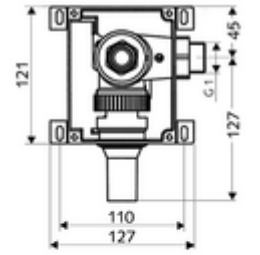

ürün numarası: 01 137 00 99

Sessiz siva altı düşük basınçlı basmalı sifon. Tüm SCHELL WC kumandaları / kapaklar ND ile kombinasyonu için. DIN EN 12541 ile uyumlu. İçte duran ön kapama.

- Masterbox
    - Ham yapı gövde
    - Siva altı deşarj armatürü COMPACT II ND, ön kapamalı ve deşarj tapalı
    - Boru kesici (DIN EN 12541)
  - Siva kapağı
  - Yükseklik ayarlı, tıkaçlı sifon borusu
- 
- Fließdruck: 0,8 - 2,5 bar
  - Spülstrom: 1,4 l/s
  - Werkstoff: Mahfaza Plastik; Su yolu Çinko çözünümüne mukavim pirinç, içme suyu yönetmeliğine uygun
  - Bağlantı: DN 25 G 1 AG (sağ)
  - Gider: Sifon borusu Ø 45 mm
  - : dr, Watermark, WELS
- 
- Gewicht: 1,67 kg/Adet
  - Verpackungseinheit: 1