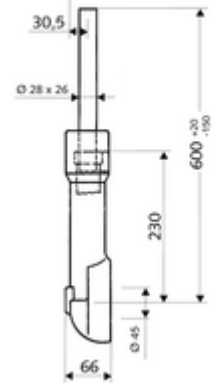

ürün numarası: 01 137 00 99

Sessiz siva altı düşük basınçlı basmalı sifon. Tüm SCHELL WC kumandaları / kapaklar ND ile kombinasyonu için. DIN EN 12541 ile uyumlu. İçte duran ön kapama.

- Masterbox
 - Ham yapı gövde
 - Sıva altı deşarj armatürü COMPACT II ND, ön kapamalı ve deşarj tapalı
 - Boru kesici (DIN EN 12541)
 - Sıva kapağı
 - Yükseklik ayarlı, tıkaçlı sifon borusu
-
- Fließdruck: 0,8 - 2,5 bar
 - Spülstrom: 1,4 l/s
 - Werkstoff: Mahfaza Plastik; Su yolu Çinko çözünümüne mukavim pirinç, içme suyu yönetmeliğine uygun
 - Bağlantı: DN 25 G 1 AG (sağ)
 - Gider: Sifon borusu Ø 45 mm
 - : dr, Watermark, WELS
-
- Gewicht: 1,67 kg/Adet
 - Verpackungseinheit: 1