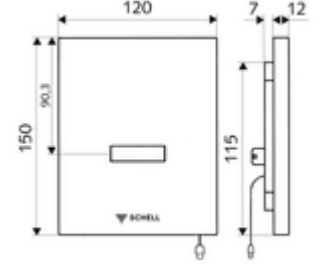

ürün numarası: 01 027 28 99

Vandalizme karşı dayanıklı tasarım

Temassız kızılötesi sensör yıkama tertibatı. SCHELL sıva altı WC basmalı sifon COMPACT II için. Tuvaletten çıkarken otomatik tetikleme (oda denetimi). Çift kademeli deşarj. SCHELL su yönetim sistemi SWS ile ağ kurmak için uygun. SCHELL Single Control SSC üzerinden parametrelenebilir. Gerilim beslemesi SWS, güç kaynağı veya pil bölmesi üzerinden.

- Kızılötesi sensör pencereci ön panel
- Ön filtreli selenoid valf 6 V
- Otomatik meme temizleme iğneli zaman ayarlı kartuş
- Deşarj akış regülatörlü yığılma diski
- Kızılötesi sensör elektronikli montaj çerçevesi, programlanabilir
- Einstellmöglichkeiten über SWS SSC
 - Yakın refleks üzerinden programlama (Kapalı / Açık)
 - Sensör kapsama alanı (kısa / orta / uzun)
 - Çift kademeli deşarj (< 45 s bekleme süresinde tasarruf deşarj miktarı 3 l, ana deşarj miktarı 4,5 / 6 / 9 l)
 - Durgunluk deşarjı (Kapalı / 5 - 600 s, son deşarjdan sonra her 1 - 240 h / her 1- 240 h)
 - Enerji tasarruf modu (Kapalı / son kullanımdan sonra 1 - 254 h)
- Einstellmöglichkeiten über Nahreflex
 - Sensör kapsama alanı (kısa / orta / uzun)
 - Durgunluk deşarjı (Kapalı / son deşarjdan sonra her 24 h)
 - Çift kademeli deşarj (< 45 s bekleme süresinde tasarruf deşarj miktarı 3 l, ana deşarj miktarı 4,5 / 6 / 9 l)
- Werkstoff: Ön panel Paslanmaz çelik
- Oberfläche: Ön panel Fırçalanmış paslanmaz çelik
- Ön panelin boyutları: B 120 mm x H 150 mm x T 12 mm
- Gewicht: 1,11 kg/Adet
- Verpackungseinheit: 1