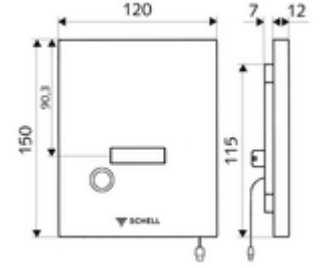

- Kızılötesi sensör pencere ve manuel devreye alma tuşlu ön panel
- Elektrik kesintisinde manuel tetikleme için mekanik baypas valfi
- Ön filtreli selenoid valf 6 V
- Otomatik meme temizleme iğneli zaman ayarlı kartuş
- Deşarj akış regülatörlü yığılma diskisi
- Kızılötesi sensör elektronikli montaj çerçevesi, programlanabilir
- Einstellmöglichkeiten über SWS SSC
  - Yakın refleks üzerinden programlama (Kapalı / Açık)
  - Sensör kapsama alanı (kısa / orta / uzun)
  - Çift kademeli deşarj (< 45 s bekleme süresinde tasarruf deşarj miktarı 3 l, ana deşarj miktarı 4,5 / 6 / 9 l)
  - Durgunluk deşarjı (Kapalı / 5 - 600 s, son deşarjdan sonra her 1 - 240 h / her 1 - 240 h)
  - Enerji tasarruf modu (Kapalı / son kullanımdan sonra 1 - 254 h)
  - Temizlik durdur (Kapalı / 60 - 360 s)
- Einstellmöglichkeiten über Nahreflex
  - Sensör kapsama alanı (kısa / orta / uzun)
  - Durgunluk deşarjı (Kapalı / son deşarjdan sonra her 24 h)
  - Çift kademeli deşarj (< 45 s bekleme süresinde tasarruf deşarj miktarı 3 l, ana deşarj miktarı 4,5 / 6 / 9 l)
- Werkstoff: Ön panel Paslanmaz çelik
- Oberfläche: Ön panel Fırçalanmış paslanmaz çelik
- Ön panelin boyutları: B 120 mm x H 150 mm x T 12 mm
- Gewicht: 1,31 kg/Adet
- Verpackungseinheit: 1