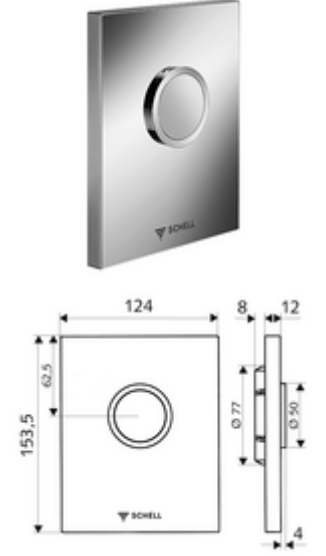

ürün numarası: 02 802 06 99

SHELL sıva altı WC basmalı sifon COMPACT II için.

- Tasarım kapak
    - Çalıştırma düğmesi
  - Otomatik meme temizleme iğneli zaman ayarlı kartuş
  - Deşarj akış regülatörlü yığılma disk
  - Montaj çerçevesi
- 
- Einmengenspülung: 4,5 - 9,0 l
  - Werkstoff: Plastik
  - Oberfläche: Krom; Ön panel Krom
  - Ön panelin boyutları: B 124 mm x H 153,5 mm x T 12 mm
- 
- Gewicht: 0,60 kg/Adet
  - Verpackungseinheit: 1