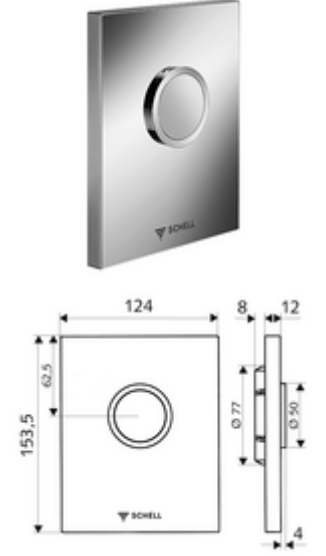

ürün numarası: 02 802 06 99

SHELL sıva altı WC basmalı sifon COMPACT II için.

- Tasarım kapak
 - Çalıştırma düğmesi
 - Otomatik meme temizleme iğneli zaman ayarlı kartuş
 - Deşarj akış regülatörlü yığılma disk
 - Montaj çerçevesi
-
- Einmengenspülung: 4,5 - 9,0 l
 - Werkstoff: Plastik
 - Oberfläche: Krom; Ön panel Krom
 - Ön panelin boyutları: B 124 mm x H 153,5 mm x T 12 mm
-
- Gewicht: 0,60 kg/Adet
 - Verpackungseinheit: 1