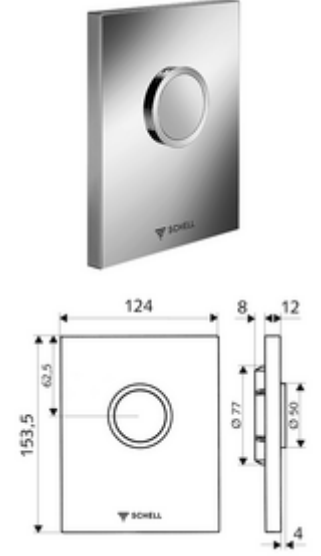

ürün numarası: 02 802 06 99

SHELL sıva altı WC basmalı sifon COMPACT II için.

- Tasarım kapak
 - Çalıştırma düğmesi
- Otomatik meme temizleme iğneli zaman ayarlı kartuş
- Deşarj akış regülatörlü yığılma disk
- Montaj çerçevesi

- Einmengenspülung: 4,5 - 9,0 l
- Werkstoff: Plastik
- Oberfläche: Krom; Ön panel Krom
- Ön panelin boyutları: B 124 mm x H 153,5 mm x T 12 mm

- Gewicht: 0,60 kg/Adet
- Verpackungseinheit: 1

Makale numarası.: 01 194 00 99
Makale numarası.: 03 076 00 99