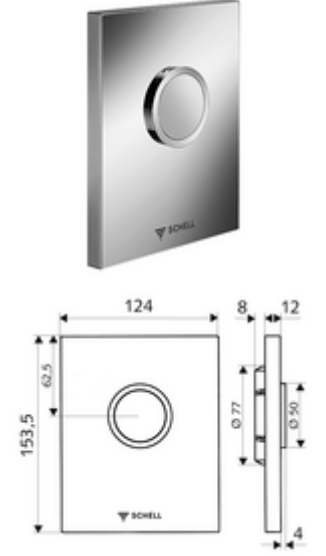

ürün numarası: 02 802 15 99

SHELL sıva altı WC basmalı sifon COMPACT II için.

- Tasarım kapak
 - Çalıştırma düğmesi
- Otomatik meme temizleme iğneli zaman ayarlı kartuş
- Deşarj akış regülatörlü yığılma disk
- Montaj çerçevesi

- Einmengenspülung: 4,5 - 9,0 l
- Werkstoff: Plastik
- Oberfläche: Alp beyazı; Ön panel Alp beyazı
- Ön panelin boyutları: B 124 mm x H 153,5 mm x T 12 mm

- Gewicht: 0,59 kg/Adet
- Verpackungseinheit: 1