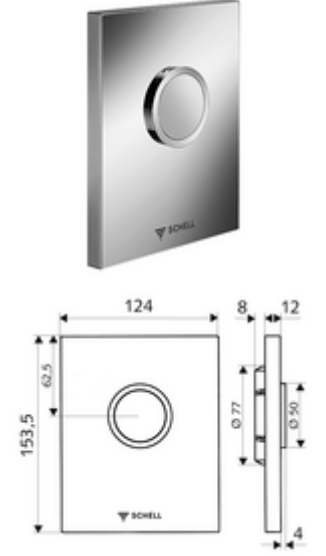

ürün numarası: 02 802 15 99

SHELL sıva altı WC basmalı sifon COMPACT II için.

- Tasarım kapak
  - Çalıştırma düğmesi
- Otomatik meme temizleme iğneli zaman ayarlı kartuş
- Deşarj akış regülatörlü yığılma disk
- Montaj çerçevesi

- Einmengenspülung: 4,5 - 9,0 l
- Werkstoff: Plastik
- Oberfläche: Alp beyazı; Ön panel Alp beyazı
- Ön panelin boyutları: B 124 mm x H 153,5 mm x T 12 mm

- Gewicht: 0,59 kg/Adet
- Verpackungseinheit: 1

Makale numarası.: 01 194 00 99
Makale numarası.: 03 076 00 99

veya
veya