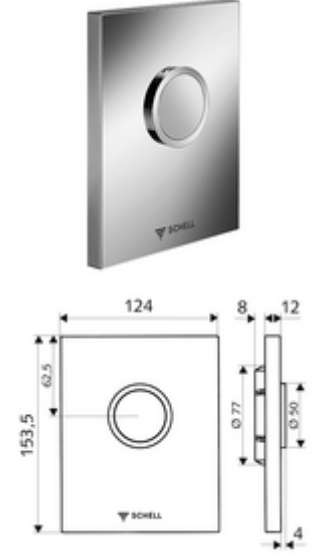

ürün numarası: 02 802 15 99

SCHELL sıva altı WC basmalı sifon COMPACT II için.

- Tasarım kapak
 - Çalıştırma düğmesi
- Otomatik meme temizleme iğneli zaman ayarlı kartuş
- Deşarj akış regülatörlü yığılma disk
- Montaj çerçevesi

- Einmengenspülung: 4,5 - 9,0 l
- Werkstoff: Plastik
- Oberfläche: Alp beyazı; Ön panel Alp beyazı
- Ön panelin boyutları: B 124 mm x H 153,5 mm x T 12 mm

- Gewicht: 0,59 kg/Adet
- Verpackungseinheit: 1