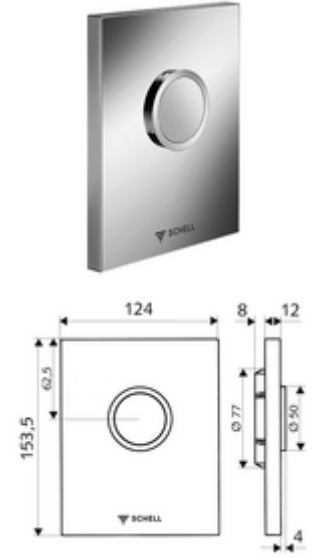

ürün numarası: 02 802 15 99

SCHELL sıva altı WC basmalı sifon COMPACT II için.

- Tasarım kapak
 - Çalıştırma düğmesi
- Otomatik meme temizleme iğneli zaman ayarlı kartuş
- Deşarj akış regülatörlü yığılma disk
- Montaj çerçevesi

- Einmengenspülung: 4,5 - 9,0 l
- Werkstoff: Plastik
- Oberfläche: Alp beyazı; Ön panel Alp beyazı
- Ön panelin boyutları: B 124 mm x H 153,5 mm x T 12 mm

- Gewicht: 0,59 kg/Adet
- Verpackungseinheit: 1