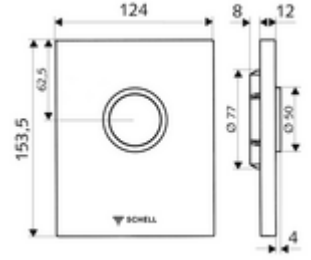

ürün numarası: 02 803 28 99

Vandalizme karşı dayanıklı tasarım

SCHELL sıva altı WC basmalı sifon COMPACT II için.

1. Tasarım kapak
     - Çalıştırma düğmesi
   - Otomatik meme temizleme iğneli zaman ayarlı kartuş
   - Deşarj akış regülatörlü yığılma disk
   - Montaj çerçevesi
3. Einmengenspülung: 4,5 - 9,0 l
   - Werkstoff: Çalıştırma Çinko kalıp döküm; Ön panel Paslanmaz çelik
   - Oberfläche: Çalıştırma Krom; Ön panel Fırçalanmış paslanmaz çelik
   - Ön panelin boyutları: B 120 mm x H 150 mm x T 12 mm
   - : Watermark
5. Gewicht: 0,72 kg/Adet
   - Verpackungseinheit: 1

Makale numarası.: 01 194 00 99

Makale numarası.: 03 076 00 99

veya

veya