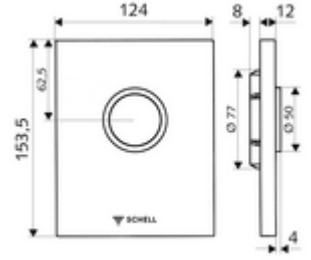

ürün numarası: 02 803 28 99

Vandalizme karşı dayanıklı tasarım

SCHELL sıva altı WC basmalı sifon COMPACT II için.

- Tasarım kapak
 - Çalıştırma düğmesi
- Otomatik meme temizleme iğneli zaman ayarlı kartuş
- Deşarj akış regülatörlü yığılma disk
- Montaj çerçevesi

- Einmengenspülung: 4,5 - 9,0 l
- Werkstoff: Çalıştırma Çinko kalıp döküm; Ön panel Paslanmaz çelik
- Oberfläche: Çalıştırma Krom; Ön panel Fırçalanmış paslanmaz çelik
- Ön panelin boyutları: B 120 mm x H 150 mm x T 12 mm
- : Watermark