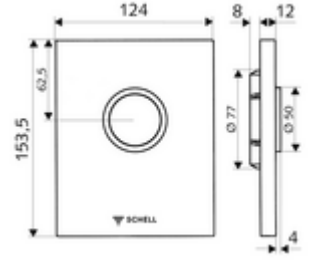

## Vandalizme karşı dayanıklı tasarım

SCHELL sıva altı WC basmalı sifon COMPACT II için.

- Tasarım kapak
  - Çalıştırma düğmesi
- Otomatik meme temizleme iğneli zaman ayarlı kartuş
- Deşarj akış regülatörlü yığılma disk
- Montaj çerçevesi
  
- Einmengenspülung: 4,5 - 9,0 l
- Werkstoff: Çalıştırma Çinko kalıp döküm; Ön panel Paslanmaz çelik
- Oberfläche: Çalıştırma Krom; Ön panel Fırçalanmış paslanmaz çelik
- Ön panelin boyutları: B 120 mm x H 150 mm x T 12 mm
- : Watermark
  
- Gewicht: 0,72 kg/Adet
- Verpackungseinheit: 1