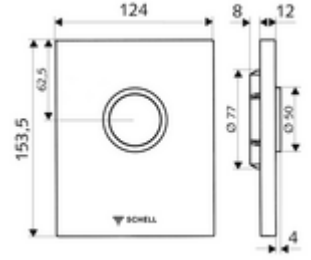

## Vandalizme karşı dayanıklı tasarım

SCHELL sıva altı WC basmalı sifon COMPACT II için.

- Tasarım kapak
    - Çalıştırma düğmesi
  - Otomatik meme temizleme iğneli zaman ayarlı kartuş
  - Deşarj akış regülatörlü yığılma disk
  - Montaj çerçevesi
- 
- Einmengenspülung: 4,5 - 9,0 l
  - Werkstoff: Çalıştırma Çinko kalıp döküm; Ön panel Paslanmaz çelik
  - Oberfläche: Çalıştırma Krom; Ön panel Fırçalanmış paslanmaz çelik
  - Ön panelin boyutları: B 120 mm x H 150 mm x T 12 mm
  - : Watermark
- 
- Gewicht: 0,72 kg/Adet
  - Verpackungseinheit: 1