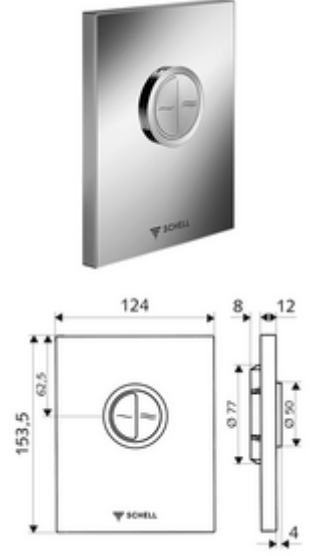

ürün numarası: 02 804 06 99

SHELL sıva altı WC basmalı sifon COMPACT II için. Çift kademelideşarj.

- Tasarım kapak
 - Tasarruf ve anadeşarj için çalıştırma düğmeleri
- Otomatik meme temizleme iğneli zaman ayarlı kartuş
- Deşarj akış regülatörlü yığılma diskisi
- Montaj çerçevesi
- Zweimengenspülung: Sparspülmenge 3 l, Hauptspülmenge 4,5 - 9,0 l
- Werkstoff: Plastik
- Oberfläche: Krom; Ön panel Krom
- Ön panelin boyutları: B 124 mm x H 153,5 mm x T 12 mm
- Gewicht: 0,60 kg/Adet
- Verpackungseinheit: 1