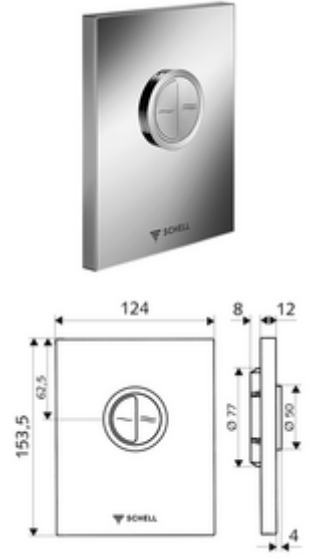

ürün numarası: 02 804 06 99

SHELL sıva altı WC basmalı sifon COMPACT II için. Çift kademeli deşarj.

- Tasarım kapak
 - Tasarruf ve ana deşarj için çalıştırma düğmeleri
- Otomatik meme temizleme iğneli zaman ayarlı kartuş
- Deşarj akış regülatörlü yığılma diskisi
- Montaj çerçevesi

- Zweimengenspülung: Sparspülmenge 3 l, Hauptspülmenge 4,5 - 9,0 l
- Werkstoff: Plastik
- Oberfläche: Krom; Ön panel Krom
- Ön panelin boyutları: B 124 mm x H 153,5 mm x T 12 mm

- Gewicht: 0,60 kg/Adet
- Verpackungseinheit: 1