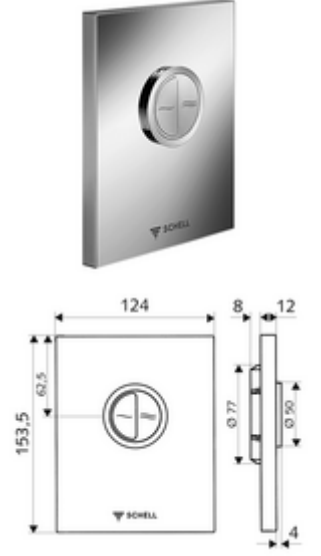

ürün numarası: 02 804 06 99

SHELL sıva altı WC basmalı sifon COMPACT II için. Çift kademeli deşarj.

- Tasarım kapak
 - Tasarruf ve ana deşarj için çalıştırma düğmeleri
- Otomatik meme temizleme iğneli zaman ayarlı kartuş
- Deşarj akış regülatörlü yığılma diskisi
- Montaj çerçevesi

- Zweimengenspülung: Sparspülmenge 3 l, Hauptspülmenge 4,5 - 9,0 l
- Werkstoff: Plastik
- Oberfläche: Krom; Ön panel Krom
- Ön panelin boyutları: B 124 mm x H 153,5 mm x T 12 mm

- Gewicht: 0,60 kg/Adet
- Verpackungseinheit: 1