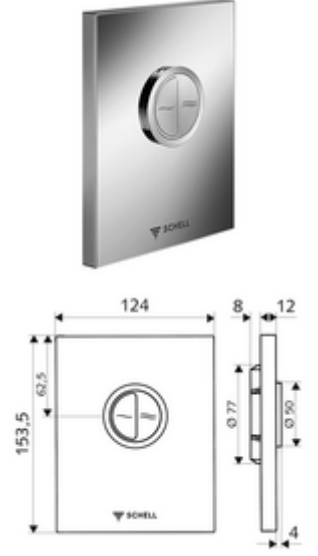

ürün numarası: 02 804 06 99

SHELL sıva altı WC basmalı sifon COMPACT II için. Çift kademeli deşarj.

- Tasarım kapak
  - Tasarruf ve ana deşarj için çalıştırma düğmeleri
- Otomatik meme temizleme iğneli zaman ayarlı kartuş
- Deşarj akış regülatörlü yığılma diskisi
- Montaj çerçevesi
  
- Zweimengenspülung: Sparspülmenge 3 l, Hauptspülmenge 4,5 - 9,0 l
- Werkstoff: Plastik
- Oberfläche: Krom; Ön panel Krom
- Ön panelin boyutları: B 124 mm x H 153,5 mm x T 12 mm
  
- Gewicht: 0,60 kg/Adet
- Verpackungseinheit: 1