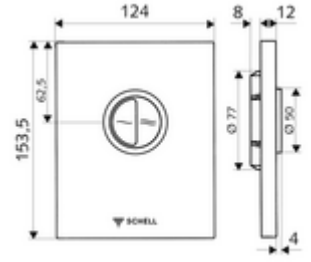

ürün numarası: 02 805 28 99

Vandalizme karşı dayanıklı tasarım

SCHELL sıva altı WC basmalı sifon COMPACT II için. Çift kademeli deşarj.

- Tasarım kapak
 - Tasarruf ve ana deşarj için çalıştırma düğmeleri
 - Otomatik meme temizleme iğneli zaman ayarlı kartuş
 - Deşarj akış regülatörlü yığılma disk
 - Montaj çerçevesi
-
- Zweimengenspülung: Sparspülmenge 3 l, Hauptspülmenge 4,5 - 9,0 l
 - Werkstoff: Çalıştırma Çinko kalıp döküm; Ön panel Paslanmaz çelik
 - Oberfläche: Çalıştırma Krom; Ön panel Fırçalanmış paslanmaz çelik
 - Ön panelin boyutları: B 120 mm x H 150 mm x T 12 mm
-
- Gewicht: 0,83 kg/Adet
 - Verpackungseinheit: 1