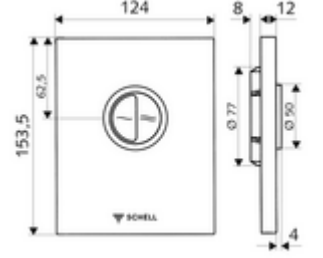

## Vandalizme karşı dayanıklı tasarım

SCHELL sıva altı WC basmalı sifon COMPACT II için. Çift kademeli deşarj.

- Tasarım kapak
  - Tasarruf ve ana deşarj için çalıştırma düğmeleri
- Otomatik meme temizleme iğneli zaman ayarlı kartuş
- Deşarj akış regülatörlü yığılma diskisi
- Montaj çerçevesi
  
- Zweimengenspülung: Sparspülmenge 3 l, Hauptspülmenge 4,5 - 9,0 l
- Werkstoff: Çalıştırma Çinko kalıp döküm; Ön panel Paslanmaz çelik
- Oberfläche: Çalıştırma Krom; Ön panel Fırçalanmış paslanmaz çelik
- Ön panelin boyutları: B 120 mm x H 150 mm x T 12 mm
  
- Gewicht: 0,83 kg/Adet
- Verpackungseinheit: 1