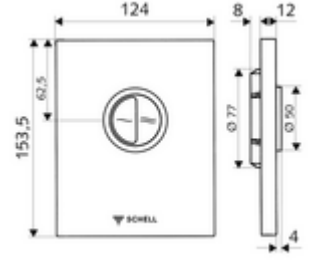

ürün numarası: 02 805 28 99

Vandalizme karşı dayanıklı tasarım

SCHELL sıva altı WC basmalı sifon COMPACT II için. Çift kademeli deşarj.

1. Tasarım kapak
     - Tasarruf ve ana deşarj için çalıştırma düğmeleri
   - Otomatik meme temizleme iğneli zaman ayarlı kartuş
   - Deşarj akış regülatörlü yığılma disk
   - Montaj çerçevesi
3. Zweimengenspülung: Sparspülmenge 3 l, Hauptspülmenge 4,5 - 9,0 l
   - Werkstoff: Çalıştırma Çinko kalıp döküm; Ön panel Paslanmaz çelik
   - Oberfläche: Çalıştırma Krom; Ön panel Fırçalanmış paslanmaz çelik
   - Ön panelin boyutları: B 120 mm x H 150 mm x T 12 mm
5. Gewicht: 0,83 kg/Adet
   - Verpackungseinheit: 1

Makale numarası.: 01 194 00 99

veya

Makale numarası.: 03 076 00 99

veya

WC kartuşu EDITION Eco (LEED / BREEAM uyumlu) Makale numarası.: 29 758 00 99