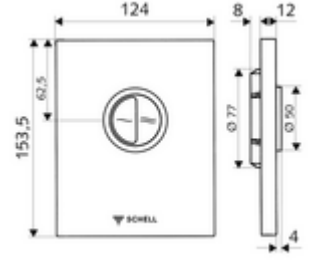

ürün numarası: 02 805 28 99

Vandalizme karşı dayanıklı tasarım

SCHELL sıva altı WC basmalı sifon COMPACT II için. Çift kademeli deşarj.

- Tasarım kapak
 - Tasarruf ve ana deşarj için çalıştırma düğmeleri
 - Otomatik meme temizleme iğneli zaman ayarlı kartuş
 - Deşarj akış regülatörlü yığılma disk
 - Montaj çerçevesi
-
- Zweimengenspülung: Sparspülmenge 3 l, Hauptspülmenge 4,5 - 9,0 l
 - Werkstoff: Çalıştırma Çinko kalıp döküm; Ön panel Paslanmaz çelik
 - Oberfläche: Çalıştırma Krom; Ön panel Fırçalanmış paslanmaz çelik
 - Ön panelin boyutları: B 120 mm x H 150 mm x T 12 mm
-
- Gewicht: 0,83 kg/Adet
 - Verpackungseinheit: 1