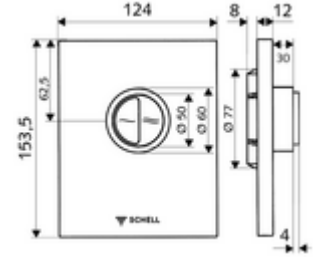

ürün numarası: 02 825 06 99

100 - 160 mm düşük montaj derinliğine sahip SCHELL sıva altı WC basmalı sifon COMPACT II için. Çift kademeli deşarj.

- Kapak
  - Tasarruf ve ana deşarj için çalıştırma düğmeleri
- Otomatik meme temizleme iğneli zaman ayarlı kartuş
- Deşarj akış regülatörlü yığılma diskisi
- Montaj çerçevesi
  
- Zweimengenspülung: Sparspülmenge 3 l, Hauptspülmenge 4,5 - 9,0 l
- Werkstoff: Plastik
- Oberfläche: Krom; Ön panel Krom
- Ön panelin boyutları: B 124 mm x H 153,5 mm x T 12 mm
  
- Gewicht: 0,72 kg/Adet
- Verpackungseinheit: 1