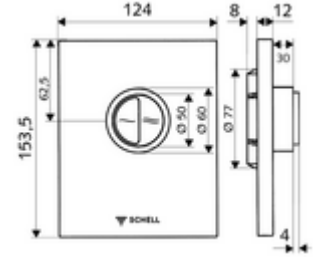

ürün numarası: 02 825 06 99

100 - 160 mm düşük montaj derinliğine sahip SCHELL sıva altı WC basmalı sifon COMPACT II için. Çift kademeli deşarj.

- Kapak
 - Tasarruf ve ana deşarj için çalıştırma düğmeleri
- Otomatik meme temizleme iğneli zaman ayarlı kartuş
- Deşarj akış regülatörlü yığılma diskisi
- Montaj çerçevesi

- Zweimengenspülung: Sparspülmenge 3 l, Hauptspülmenge 4,5 - 9,0 l
- Werkstoff: Plastik
- Oberfläche: Krom; Ön panel Krom
- Ön panelin boyutları: B 124 mm x H 153,5 mm x T 12 mm

- Gewicht: 0,72 kg/Adet
- Verpackungseinheit: 1