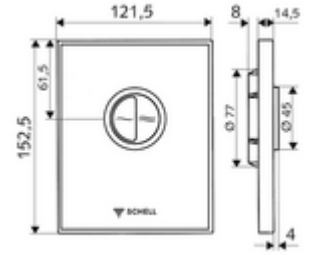

ürün numarası: 02 826 00 99

Gerçek cam. Çift kademeli deşarj. SCHELL sıva altı WC basmalı sifon COMPACT II için.

- Gerçek güvenlik camından yapılmış tasarım kapak
  - Tasarruf ve ana deşarj için çinko kalıp dökümden çalıştırma düğmeleri
- Otomatik meme temizleme iğneli zaman ayarlı kartuş
- Deşarj akış regülatörlü yığılma diskisi
- Montaj çerçevesi
  
- Zweimengenspülung: Sparspülmenge 3 l, Hauptspülmenge 4,5 - 9,0 l
- Werkstoff: Çalıştırma Çinko kalıp döküm; Ön panel Güvenlik camı (ESD); Çerçeve Plastik
- Oberfläche: Çalıştırma Krom; Ön panel siyah; Çerçeve Krom
- Ön panelin boyutları: B 121,5 mm x H 152,5 mm x T 14,5 mm
- : Watermark
  
- Gewicht: 0,88 kg/Adet
- Verpackungseinheit: 1