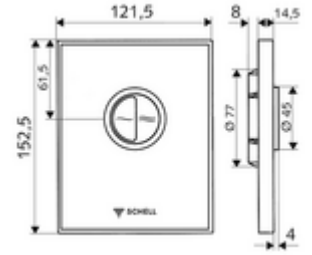

Makale numarası.: 01 194 00 99

veya

Makale numarası.: 03 076 00 99

veya

Bir uyarı

- Stoklarla sınırlı üretimi durdurulan ürün