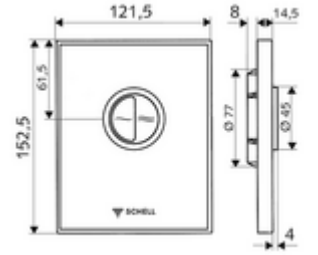

Makale numarası.: 01 194 00 99

veya

Makale numarası.: 03 076 00 99

veya

Bir uyarı

- Stoklarla sınırlı üretimi durdurulan ürün