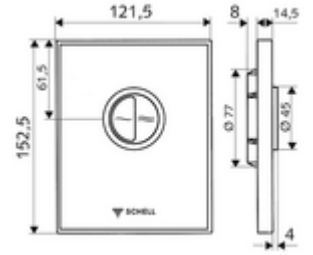

Makale numarası.: 01 194 00 99

veya

Makale numarası.: 03 076 00 99

veya

Bir uyarı