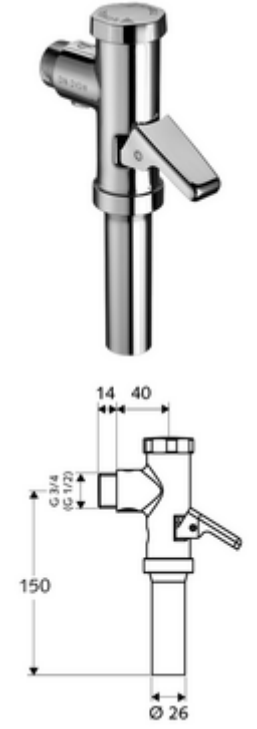

ürün numarası: 02 202 06 99

DIN EN 12541 ile uyumlu.

- Sıva üstü WC basmalı sifon
 - Pirinçten çalıştırma kolu
 - Zaman ayarlı kendinden temizleme milli kartuş
- Boru kesicili sifon borusu bağlantısı
- Fließdruck: 1,2 - 5,0 bar
- Einmengenspülung: 6 l
- Spülstrom: 1,0 - 1,3 l/s
- Werkstoff: Mahfaza Pirinç; Su taşıyan parçalar Pirinç, içme suyu yönetmeliğine uygun, Plastik
- Oberfläche: Krom
- Bağlantı: DN 20 G 3/4 AG
- Sifon borusu bağlantısı: Ø 26 mm
- : PA-IX 18853/II, DIN-DVGW, Belgaqua
- Gewicht: 0,62 kg/Adet
- Verpackungseinheit: 20