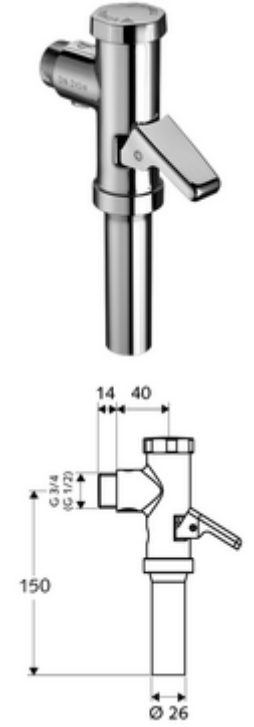

ürün numarası: 02 202 06 99

DIN EN 12541 ile uyumlu.

- Sıva üstü WC basmalı sifon
  - Pirinçten çalıştırma kolu
  - Zaman ayarlı kendinden temizleme milli kartuş
- Boru kesicili sifon borusu bağlantısı
- Fließdruck: 1,2 - 5,0 bar
- Einmengenspülung: 6 l
- Spülstrom: 1,0 - 1,3 l/s
- Werkstoff: Mahfaza Pirinç; Su taşıyan parçalar Pirinç, içme suyu yönetmeliğine uygun, Plastik
- Oberfläche: Krom
- Bağlantı: DN 20 G 3/4 AG
- Sifon borusu bağlantısı: Ø 26 mm
- : PA-IX 18853/II, Belgaqua
- Gewicht: 0,62 kg/Adet
- Verpackungseinheit: 20