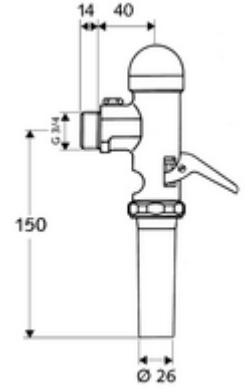

ürün numarası: 02 204 06 99

DIN EN 12541 ile uyumlu.

- Sıva üstü WC basmalı sifon
  - Pirinçten çalıştırma kolu
  - Zaman ayarlı kendinden temizleme milli kartuş
- Boru kesicili sifon borusu bağlantısı
- Fließdruck: 1,2 - 5,0 bar
- Spülstrom: 1,0 - 1,3 l/s
- Spülmenge einstellbar: 6,0 - 14,0 l
- Werkstoff: Mahfaza Pirinç; Su taşıyan parçalar Pirinç, içme suyu yönetmeliğine uygun
- Oberfläche: Krom
- Bağlantı: DN 20 G 3/4 AG
- Sifon borusu bağlantısı: Ø 26 mm
- Gewicht: 0,67 kg/Adet
- Verpackungseinheit: 20