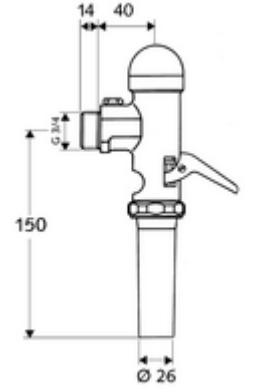

ürün numarası: 02 204 06 99

DIN EN 12541 ile uyumlu.

- Sıva üstü WC basmalı sifon
 - Pirinçten çalıştırma kolu
 - Zaman ayarlı kendinden temizleme milli kartuş
- Boru kesicili sifon borusu bağlantısı
- Fließdruck: 1,2 - 5,0 bar
- Spülstrom: 1,0 - 1,3 l/s
- Spülmenge einstellbar: 6,0 - 14,0 l
- Werkstoff: Mahfaza Pirinç; Su taşıyan parçalar Pirinç, içme suyu yönetmeliğine uygun
- Oberfläche: Krom
- Bağlantı: DN 20 G 3/4 AG
- Sifon borusu bağlantısı: Ø 26 mm
- Gewicht: 0,67 kg/Adet
- Verpackungseinheit: 20