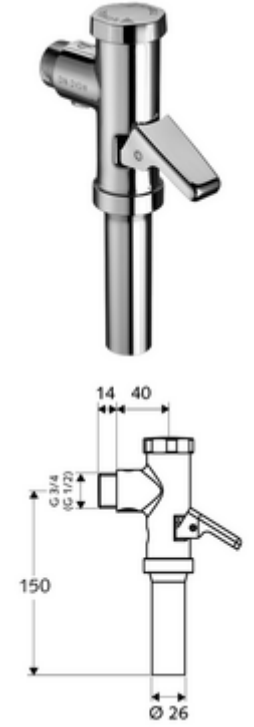

ürün numarası: 02 216 06 99

DIN EN 12541 ile uyumlu.

- Sıva üstü WC basmalı sifon
  - Pirinçten çalıştırma kolu
  - Zaman ayarlı kendinden temizleme milli kartuş
- Boru kesicili sifon borusu bağlantısı
- Fließdruck: 1,2 - 5,0 bar
- Einmengenspülung: 6 l
- Spülstrom: 0,7 - 1,0 l/s
- Werkstoff: Mahfaza Pirinç; Su taşıyan parçalar Pirinç, içme suyu yönetmeliğine uygun, Plastik
- Oberfläche: Krom
- Bağlantı: DN 15 G 1/2 AG
- Sifon borusu bağlantısı: Ø 26 mm
- : PA-IX 18853/II
- Gewicht: 0,63 kg/Adet
- Verpackungseinheit: 1