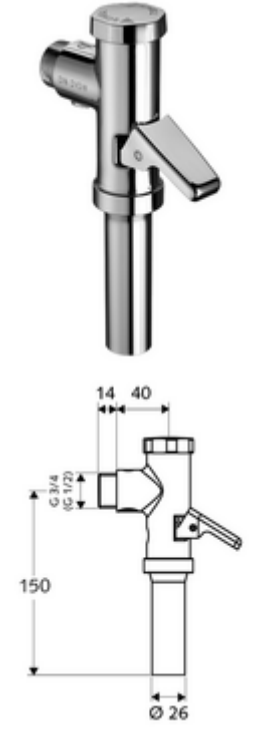

ürün numarası: 02 216 06 99

DIN EN 12541 ile uyumlu.

- Sıva üstü WC basmalı sifon
 - Pirinçten çalıştırma kolu
 - Zaman ayarlı kendinden temizleme milli kartuş
- Boru kesicili sifon borusu bağlantısı
- Fließdruck: 1,2 - 5,0 bar
- Einmengenspülung: 6 l
- Spülstrom: 0,7 - 1,0 l/s
- Werkstoff: Mahfaza Pirinç; Su taşıyan parçalar Pirinç, içme suyu yönetmeliğine uygun, Plastik
- Oberfläche: Krom
- Bağlantı: DN 15 G 1/2 AG
- Sifon borusu bağlantısı: Ø 26 mm
- : PA-IX 18853/II
- Gewicht: 0,63 kg/Adet
- Verpackungseinheit: 1