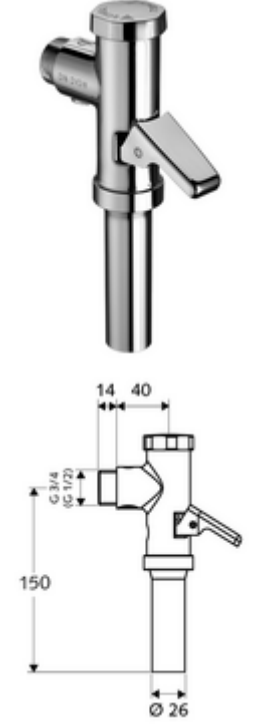

ürün numarası: 02 238 06 99

DIN EN 12541 ile uyumlu.

- Sıva üstü WC basmalı sifon
  - Pirinçten çalıştırma kolu
  - Zaman ayarlı pirinç piston ve otomatik temizleme iğneli kartuş
- Boru kesicili sifon borusu bağlantısı
- Fließdruck: 1,2 - 5,0 bar
- Einmengenspülung: 6 l
- Spülstrom: 1,0 - 1,3 l/s
- Werkstoff: Mahfaza Pirinç; Su taşıyan parçalar Pirinç, içme suyu yönetmeliğine uygun, Plastik
- Oberfläche: Krom
- Bağlantı: DN 20 G 3/4 AG
- Sifon borusu bağlantısı: Ø 26 mm
- : PA-IX 18853/II
- Gewicht: 0,63 kg/Adet
- Verpackungseinheit: 20