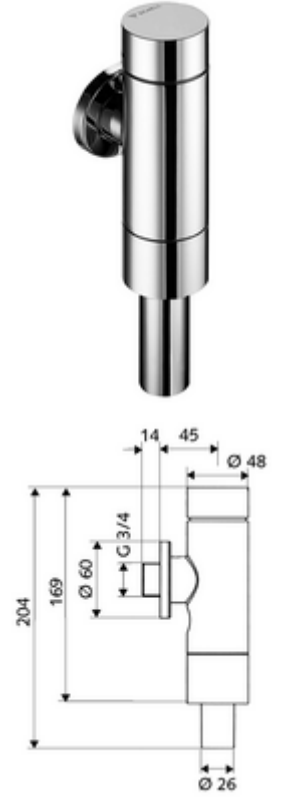

ürün numarası: 02 248 06 99

Pirinçten basma düğmeli tam metal model. DIN EN 12541 ile uyumlu. Tek kademeli deşarj.

- Sıva üstü WC basmalı sifon
  - Zaman ayarlı kendinden temizleme milli kartuş
  - Ön kapama
- Sürme rozet Ø 60 mm
- Boru kesicili sifon borusu bağlantısı
- Fließdruck: 1,2 - 5,0 bar
- Einmengenspülung: 4,5 - 9,0 l
- Spülstrom: 1,0 - 1,3 l/s
- Werkstoff: Mahfaza Pirinç; Su taşıyan parçalar Pirinç, içme suyu yönetmeliğine uygun, Plastik
- Oberfläche: Krom
- Bağlantı: DN 20 G 3/4 AG
- Sifon borusu bağlantısı: Ø 26 mm
- : PA-IX 9901/II, DIN-DVGW, Belgaqua
- Gewicht: 1,03 kg/Adet
- Verpackungseinheit: 1