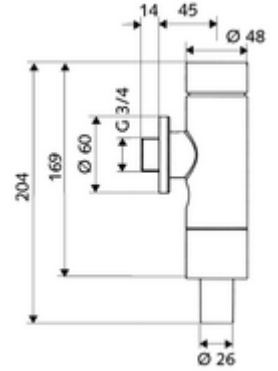

ürün numarası: 02 248 06 99

Pirinçten basma düğmeli tam metal model. DIN EN 12541 ile uyumlu. Tek kademeli deşarj.

- Sıva üstü WC basmalı sifon
 - Zaman ayarlı kendinden temizleme milli kartuş
 - Ön kapama
- Sürme rozet Ø 60 mm
- Boru kesicili sifon borusu bağlantısı
- Fließdruck: 1,2 - 5,0 bar
- Einmengenspülung: 4,5 - 9,0 l
- Spülstrom: 1,0 - 1,3 l/s
- Werkstoff: Mahfaza Pirinç; Su taşıyan parçalar Pirinç, içme suyu yönetmeliğine uygun, Plastik
- Oberfläche: Krom
- Bağlantı: DN 20 G 3/4 AG
- Sifon borusu bağlantısı: Ø 26 mm
- : PA-IX 9901/II, DIN-DVGW, Belgaqua

- Gewicht: 1,03 kg/Adet
- Verpackungseinheit: 1

Makale numarası.: 03 209 06 99

veya