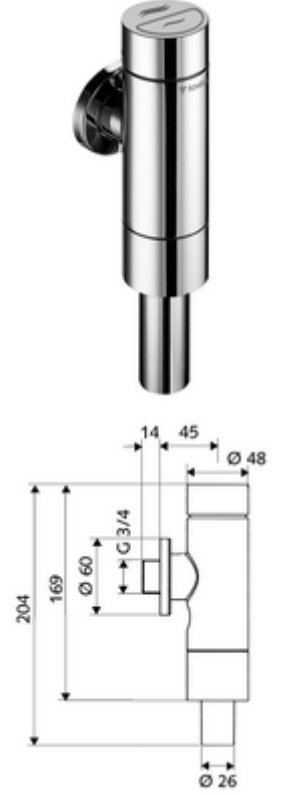

ürün numarası: 02 249 06 99

Pirinçten basma düğmeli tam metal model. DIN EN 12541 ile uyumlu. Çift kademeli deşarj.

- Sıva üstü WC basmalı sifon
 - Zaman ayarlı kendinden temizleme milli kartuş
- Sürme rozet Ø 60 mm
- Boru kesicili sifon borusu bağlantısı
- Zweimengenspülung: Sparspülmenge 3 l, Hauptspülmenge 4,5 - 9,0 l
- Werkstoff: Mahfaza Pirinç; Su taşıyan parçalar Pirinç, içme suyu yönetmeliğine uygun, Plastik
- Oberfläche: Krom
- Bağlantı: DN 20 G 3/4 AG
- Sifon borusu bağlantısı: Ø 26 mm
- : PA-IX 9902/l, DIN-DVGW, Belgaqua
- Gewicht: 1,10 kg/Adet
- Verpackungseinheit: 1