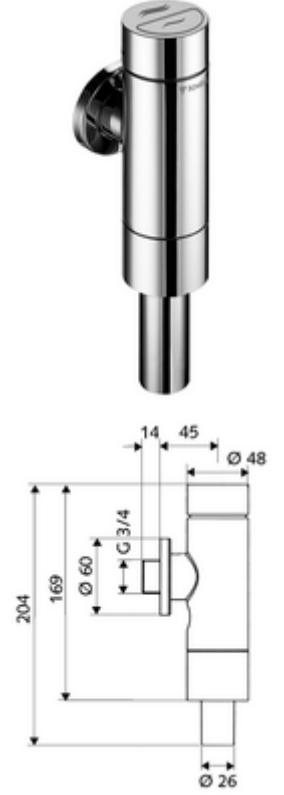

ürün numarası: 02 250 06 99

Pirinçten basma düğmeli tam metal model. DIN EN 12541 ile uyumlu. Çift kademeli deşarj.

- Sıva üstü WC basmalı sifon
 - Zaman ayarlı kendinden temizleme milli kartuş
 - Ön kapama
- Sürme rozet Ø 60 mm
- Boru kesicili sifon borusu bağlantısı
- Zweimengenspülung: Sparspülmenge 3 l, Hauptspülmenge 4,5 - 9,0 l
- Werkstoff: Mahfaza Pirinç; Su taşıyan parçalar Pirinç, içme suyu yönetmeliğine uygun, Plastik
- Oberfläche: Krom
- Bağlantı: DN 20 G 3/4 AG
- Sifon borusu bağlantısı: Ø 26 mm
- : PA-IX 9902/l, DIN-DVGW, Belgaqua
- Gewicht: 1,12 kg/Adet
- Verpackungseinheit: 1