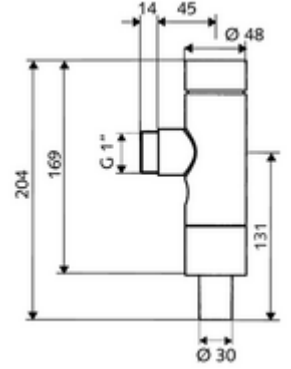

ürün numarası: 02 252 06 99

Alçak basınç basmalı sifon. Pirinçten basma düğmeli tam metal model. DIN EN 12541 ile uyumlu. Tek kademeli deşarj.

- Sıva üstü WC basmalı sifon
 - Zaman ayarlı kendinden temizleme milli kartuş
- Boru kesicili sifon borusu bağlantısı
- Fließdruck: 0,4 - 4,0 bar
- Einmengenspülung: 8,0 - 14,0 l
- Spülstrom: 1,0 - 1,4 l/s
- Werkstoff: Mahfaza Pirinç; Su taşıyan parçalar Pirinç, içme suyu yönetmeliğine uygun, Plastik
- Oberfläche: Krom
- Sifon borusu bağlantısı: Ø 30 mm
- Gewicht: 1,05 kg/Adet
- Verpackungseinheit: 1