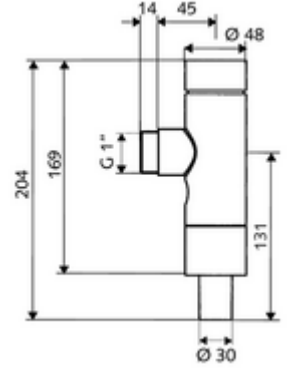

ürün numarası: 02 252 06 99

Alçak basınç basmalı sifon. Pirinçten basma düğmeli tam metal model. DIN EN 12541 ile uyumlu. Tek kademeli deşarj.

- Sıva üstü WC basmalı sifon
 - Zaman ayarlı kendinden temizleme milli kartuş
- Boru kesicili sifon borusu bağlantısı
- Fließdruck: 0,4 - 4,0 bar
- Einmengenspülung: 8,0 - 14,0 l
- Spülstrom: 1,0 - 1,4 l/s
- Werkstoff: Mahfaza Pirinç; Su taşıyan parçalar Pirinç, içme suyu yönetmeliğine uygun, Plastik
- Oberfläche: Krom
- Sifon borusu bağlantısı: Ø 30 mm
- Gewicht: 1,05 kg/Adet
- Verpackungseinheit: 1