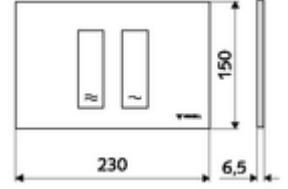

ürün numarası: 03 121 06 99

Çift kademeli deşarj. Önden veya üstten çalıştırma.

- Werkstoff: Plastik
- Oberfläche: Ön panel Krom
- Ön panelin boyutları: B 230 mm x H 150 mm x T 6,5 mm

- Gewicht: 0,38 kg/Adet
- Verpackungseinheit: 1