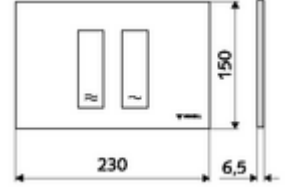

ürün numarası: 03 121 06 99

Çift kademeli deşarj. Önden veya üstten çalıştırma.

- Werkstoff: Plastik
- Oberfläche: Ön panel Krom
- Ön panelin boyutları: B 230 mm x H 150 mm x T 6,5 mm

- Gewicht: 0,38 kg/Adet
- Verpackungseinheit: 1