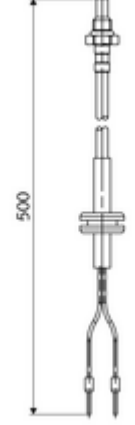

ürün numarası: 00 555 00 99

WALIS armatürlerin çıkış sıcaklığını kaydetmek için SWS su yönetim sisteminde kullanım için sıcaklık sensörü PT1000. SWS veri yolu genişletici kablosu BE-K veya SWS veri yolu genişletici kablosuz bağlantı BE-F tarafına bağlantı.

- Sıcaklık sensörü PT 1000 , kablolu, bağlantı tapalı ve oring contalı
- Kablo: 2 x 0,14 mm<sup>2</sup>, 460 mm uzun
- Gewicht: 0,01 kg/Adet
- Verpackungseinheit: 1

Makale numarası.: 00 501 00 99  
Makale numarası.: 00 502 00 99