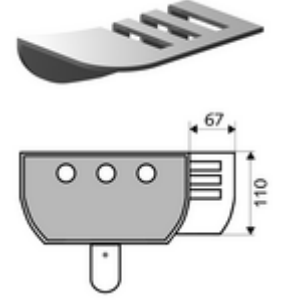

ürün numarası: 00 809 08 99

Tüm SCHELL duş panelleri LINUS (alüminyum) için saklama kabı, sonradan montaj için.

- Sabitleme malzemesi
- Saklama kabı

- Werkstoff: Alüminyum
- Oberfläche: Anodize alüminyum