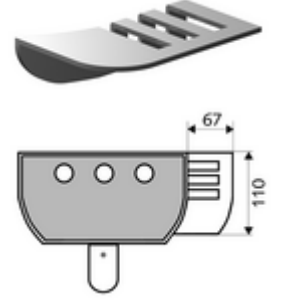

ürün numarası: 00 809 08 99

Tüm SCHELL duş panelleri LINUS (alüminyum) için saklama kabı, sonradan montaj için.

- Sabitleme malzemesi
- Saklama kabı

- Werkstoff: Alüminyum
- Oberfläche: Anodize alüminyum