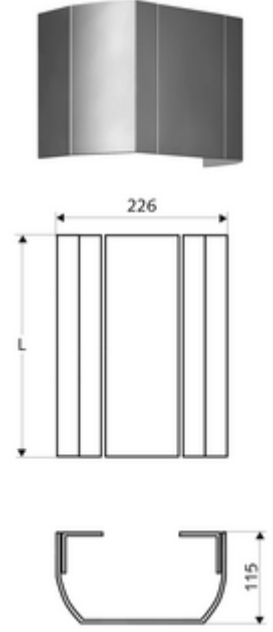

ürün numarası: 00 810 08 99

Yüksek kaliteli, parlatılmış (üretim 07/2020 itibarıyla) veya kumlanmış (üretim 06/2020 itibarıyla) ve anodize yüzeye sahip sağlam alüminyum ekstrüde profilden.

- Bağlantı paneli
- Sabitleme malzemesi
- Aufmaß-Länge: 150 - 450 mm
- Werkstoff: Alüminyum
- Oberfläche: kumlanmış, anodize (06/2020 itibarıyla üretim)
- Verpackungseinheit: 1

### montaj talimatı

- Yapı uzunluğu müşteri tarafı ölçüye göre. Sipariş formu için bakınız: [www.schell.eu](http://www.schell.eu).