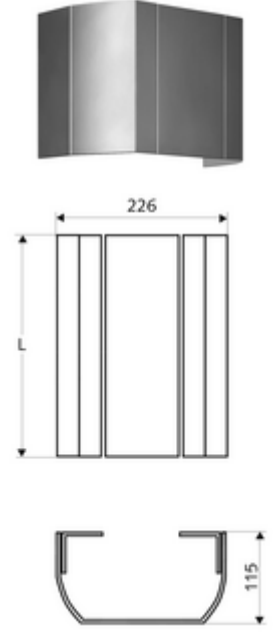

ürün numarası: 00 810 08 99

Yüksek kaliteli, parlatılmış (üretim 07/2020 itibarıyla) veya kumlanmış (üretim 06/2020 itibarıyla) ve anodize yüzeye sahip sağlam alüminyum ekstrüde profilden.

- Bağlantı paneli
- Sabitleme malzemesi
- Aufmaß-Länge: 150 - 450 mm
- Werkstoff: Alüminyum
- Oberfläche: kumlanmış, anodize (06/2020 itibarıyla üretim)
- Verpackungseinheit: 1

Tüm LINUS duş panelleri (alüminyum tasarım)

Bir uyarı

- Üretime bağlı olarak duş paneli ile bağlantı paneli arasında renk farklılıkları olabilir.

montaj talimatı

- Yapı uzunluğu müşteri taraflı ölçüye göre. Sipariş formu için bakınız: www.schell.eu.