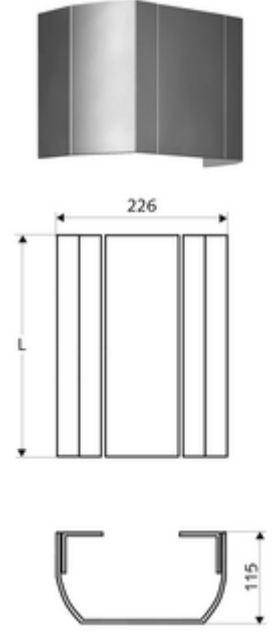

ürün numarası: 00 810 08 99

Yüksek kaliteli, parlatılmış (üretim 07/2020 itibarıyla) veya kumlanmış (üretim 06/2020 itibarıyla) ve anodize yüzeye sahip sağlam alüminyum ekstrüde profilden.

- Bağlantı paneli
- Sabitleme malzemesi
- Aufmaß-Länge: 150 - 450 mm
- Werkstoff: Alüminyum
- Oberfläche: kumlanmış, anodize (06/2020 itibarıyla üretim)
- Verpackungseinheit: 1