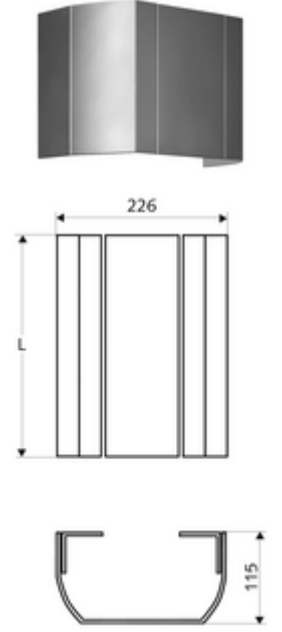

ürün numarası: 00 812 08 99

Yüksek kaliteli, parlatılmış (üretim 07/2020 itibarıyla) veya kumlanmış (üretim 06/2020 itibarıyla) ve anodize yüzeye sahip sağlam alüminyum ekstrüde profilden.

- Bağlantı paneli
- Sabitleme malzemesi
- Aufmaß-Länge: 451 - 950 mm
- Werkstoff: Alüminyum
- Oberfläche: kumlanmış, anodize (06/2020 itibarıyla üretim)
- Verpackungseinheit: 1

Tüm LINUS duş panelleri (alüminyum tasarım)

Bir uyarı

montaj talimatı