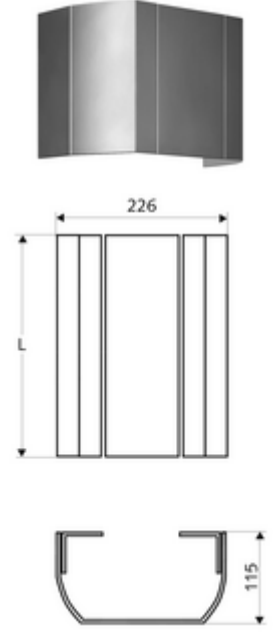

ürün numarası: 00 812 08 99

Yüksek kaliteli, parlatılmış (üretim 07/2020 itibarıyla) veya kumlanmış (üretim 06/2020 itibarıyla) ve anodize yüzeye sahip sağlam alüminyum ekstrüde profilden.

- Bağlantı paneli
- Sabitleme malzemesi
- Aufmaß-Länge: 451 - 950 mm
- Werkstoff: Alüminyum
- Oberfläche: kumlanmış, anodize (06/2020 itibarıyla üretim)
- Verpackungseinheit: 1

Tüm LINUS duş panelleri (alüminyum tasarım)

Bir uyarı

- Üretime bağlı olarak duş paneli ile bağlantı paneli arasında renk farklılıkları olabilir.

montaj talimatı

- Yapı uzunluğu müşteri taraflı ölçüye göre. Sipariş formu için bakınız: www.schell.eu.