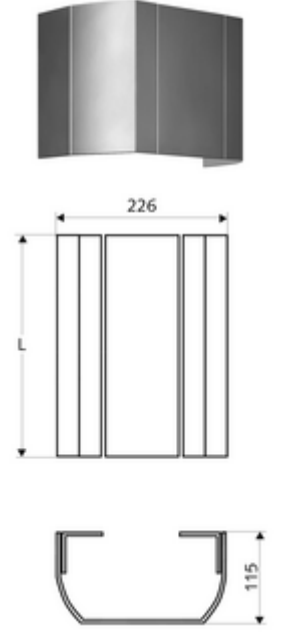

ürün numarası: 00 839 08 99

Yüksek kaliteli, parlatılmış (üretim 07/2020 itibarıyla) veya kumlanmış (üretim 06/2020 itibarıyla) ve anodize yüzeye sahip sağlam alüminyum ekstrüde profilden.

- Bağlantı paneli
- Sabitleme malzemesi
- Aufmaß-Länge: 150 - 450 mm
- Werkstoff: Alüminyum
- Oberfläche: parlatılmış, anodize (07/2020 itibarıyla üretim)
- Verpackungseinheit: 1

Tüm LINUS duş panelleri (alüminyum tasarım)

Bir uyarı

- Üretime bağlı olarak duş paneli ile bağlantı paneli arasında renk farklılıkları olabilir.

montaj talimatı

- Yapı uzunluğu müşteri taraflı ölçüye göre. Sipariş formu için bakınız: www.schell.eu.