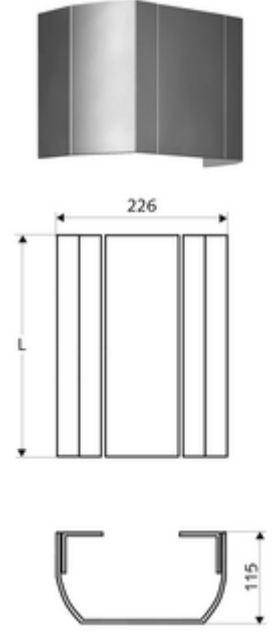

ürün numarası: 00 839 08 99

Yüksek kaliteli, parlatılmış (üretim 07/2020 itibarıyla) veya kumlanmış (üretim 06/2020 itibarıyla) ve anodize yüzeye sahip sağlam alüminyum ekstrüde profilden.

- Bağlantı paneli
- Sabitleme malzemesi
- Aufmaß-Länge: 150 - 450 mm
- Werkstoff: Alüminyum
- Oberfläche: parlatılmış, anodize (07/2020 itibarıyla üretim)
- Verpackungseinheit: 1

Tüm LINUS duş panelleri (alüminyum tasarım)

Bir uyarı

montaj talimatı