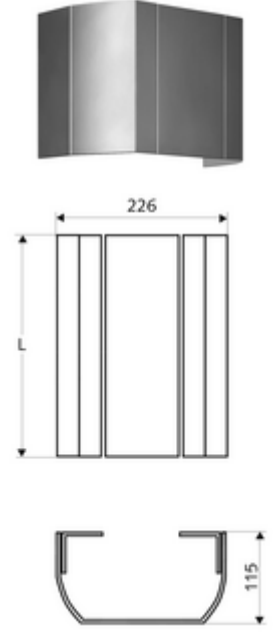

ürün numarası: 00 839 08 99

Yüksek kaliteli, parlatılmış (üretim 07/2020 itibarıyla) veya kumlanmış (üretim 06/2020 itibarıyla) ve anodize yüzeye sahip sağlam alüminyum ekstrüde profilden.

- Bağlantı paneli
- Sabitleme malzemesi
- Aufmaß-Länge: 150 - 450 mm
- Werkstoff: Alüminyum
- Oberfläche: parlatılmış, anodize (07/2020 itibarıyla üretim)
- Gewicht: 2,00 kg/Adet
- Verpackungseinheit: 1