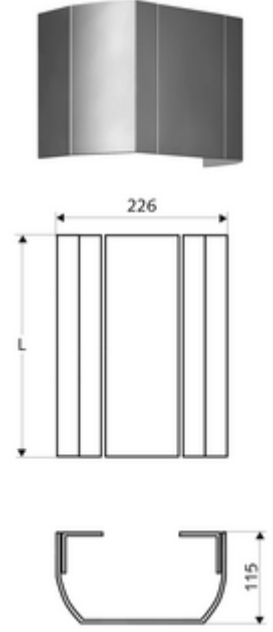

ürün numarası: 00 840 08 99

Yüksek kaliteli, parlatılmış (üretim 07/2020 itibarıyla) veya kumlanmış (üretim 06/2020 itibarıyla) ve anodize yüzeye sahip sağlam alüminyum ekstrüde profilden.

- Bağlantı paneli
- Sabitleme malzemesi
- Aufmaß-Länge: 451 - 950 mm
- Werkstoff: Alüminyum
- Oberfläche: parlatılmış, anodize (07/2020 itibarıyla üretim)
- Verpackungseinheit: 1

Tüm LINUS duş panelleri (alüminyum tasarım)

Bir uyarı

montaj talimatı