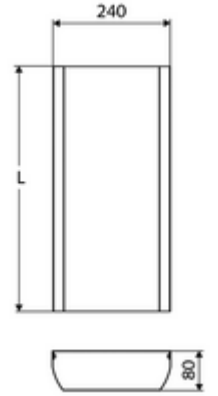

ürün numarası: 00 849 28 99

Sıva üstü döşenmiş soğuk ve sıcak su beslemesini kapatmak için bağlantı paneli.

- Bağlantı paneli
- Sabitleme malzemesi

- Aufmaß-Länge: 150 - 450 mm
- Werkstoff: Paslanmaz çelik 1.4404
- Oberfläche: Fırçalanmış paslanmaz çelik

- Verpackungseinheit: 1

Makale numarası.: 00 841 28 99
Makale numarası.: 00 842 28 99
Makale numarası.: 00 843 28 99
Makale numarası.: 00 844 28 99
Makale numarası.: 00 845 28 99
Makale numarası.: 00 846 28 99
Makale numarası.: 00 847 28 99

veya
veya
veya
veya
veya
veya
veya

Bir uyarı