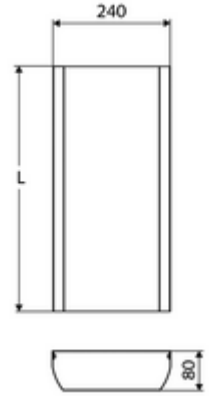

ürün numarası: 00 851 28 99

Sıva üstü döşenmiş soğuk ve sıcak su beslemesini kapatmak için bağlantı paneli.

- Bağlantı paneli
- Sabitleme malzemesi

- Aufmaß-Länge: 451 - 950 mm
- Werkstoff: Paslanmaz çelik 1.4404
- Oberfläche: Fırçalanmış paslanmaz çelik

- Verpackungseinheit: 1

Makale numarası.: 00 841 28 99
Makale numarası.: 00 842 28 99
Makale numarası.: 00 843 28 99
Makale numarası.: 00 844 28 99
Makale numarası.: 00 845 28 99
Makale numarası.: 00 846 28 99
Makale numarası.: 00 847 28 99

veya
veya
veya
veya
veya
veya
veya

Bir uyarı