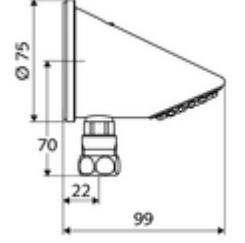

ürün numarası: 01 846 06 99

Yumuşak akışlı ve kireç önleyici tırtıklı, vandalizme karşı korumalı duş başlığı. Sıva üstü duş başlığı, bağlantı altta.

- Duş başlığı
- Sıkıştırma rakoru
- Duvar montajı için sabitleme malzemesi
- Durchfluss: Durchfluss druckunabhängig, max.: 9 l/min
- Oberfläche: Krom
- Neigungswinkel: 23 °
- Bağlantı: Ø 15 (DN 15 G 1/2 AG)
- Gewicht: 1,04 kg/Adet
- Verpackungseinheit: 1