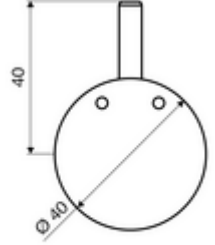

ürün numarası: 29 192 06 99

Uzatılmış kumanda kolu ve sabit sıcaklık dayanağı dahil. Sıcaklık ayarını kolaylaştırır, maksimum sıcaklığı sınırlandırır. Tüm sıva altı LINUS, LINUS Basic duş armatürleri ve termostatlı ön duvar duş panelleri LINUS için aksesuarlar.

- Termostat kolu
- Werkstoff: Pirinç
- Oberfläche: Krom
- Gewicht: 0,21 kg/Adet
- Verpackungseinheit: 1

Makale numarası.: 01 918 06 99	veya
Makale numarası.: 01 918 28 99	veya
Makale numarası.: 01 909 28 99	veya
Makale numarası.: 01 809 28 99	veya
Makale numarası.: 01 809 06 99	veya
Makale numarası.: 01 900 28 99	veya
Makale numarası.: 00 819 08 99	veya
Makale numarası.: 00 823 08 99	veya
Makale numarası.: 00 820 08 99	veya
Makale numarası.: 00 802 08 99	veya
Makale numarası.: 00 815 08 99	veya
Makale numarası.: 00 822 08 99	veya
Makale numarası.: 00 825 08 99	veya
Makale numarası.: 00 824 08 99	veya
Makale numarası.: 00 841 28 99	veya
Makale numarası.: 00 842 28 99	veya
Makale numarası.: 00 843 28 99	veya
Makale numarası.: 00 846 28 99	veya
Makale numarası.: 00 847 28 99	veya