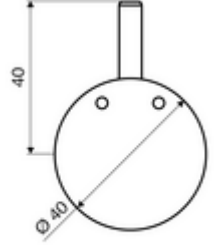

ürün numarası: 29 192 06 99

Uzatılmış kumanda kolu ve sabit sıcaklık dayanağı dahil. Sıcaklık ayarını kolaylaştırır, maksimum sıcaklığı sınırlandırır. Tüm sıva altı LINUS, LINUS Basic duş armatürleri ve termostatlı ön duvar duş panelleri LINUS için aksesuarlar.

- Termostat kolu
- Werkstoff: Pirinç
- Oberfläche: Krom
- Gewicht: 0,21 kg/Adet
- Verpackungseinheit: 1

Makale numarası.: 01 918 06 99	veya
Makale numarası.: 01 918 28 99	veya
Makale numarası.: 01 909 28 99	veya
Makale numarası.: 01 809 28 99	veya
Makale numarası.: 01 809 06 99	veya
Makale numarası.: 01 900 28 99	veya
Makale numarası.: 00 819 08 99	veya
Makale numarası.: 00 823 08 99	veya
Makale numarası.: 00 820 08 99	veya
Makale numarası.: 00 802 08 99	veya
Makale numarası.: 00 815 08 99	veya
Makale numarası.: 00 822 08 99	veya
Makale numarası.: 00 825 08 99	veya
Makale numarası.: 00 824 08 99	veya
Makale numarası.: 00 841 28 99	veya
Makale numarası.: 00 842 28 99	veya
Makale numarası.: 00 843 28 99	veya
Makale numarası.: 00 846 28 99	veya
Makale numarası.: 00 847 28 99	veya