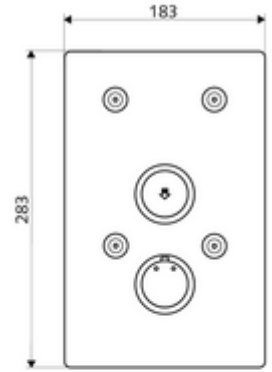

## Karma su, ThermoProtect termostat

Sıva altı Masterbox WBD-SC-T için. Otomatik kapanmalı manuel tetikleme.

- Ön panel
  - Kovanlı zaman ayarı düğmesi SC-V
  - Kovanlı termostat için çalıştırma düğmesi, açılabilir / kilitlenebilir sıcaklık kilidi 38°C
- Sabitleme malzemesi
- Werkstoff: Çalıştırma Pirinç; Ön panel Paslanmaz çelik
- Oberfläche: Çalıştırma Krom; Ön panel Fırçalanmış paslanmaz çelik
- Ön panelin boyutları: B 183 mm x H 283 mm x T 3 mm
- Gewicht: 1,78 kg/Adet
- Verpackungseinheit: 1