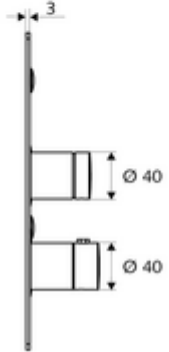

## Karma su, ThermoProtect termostat

Sıva altı Masterbox WBD-SC-T için. Otomatik kapanmalı manuel tetikleme.

- Ön panel
  - Kovanlı zaman ayarı düğmesi SC-V
  - Kovanlı termostat için çalıştırma düğmesi, açılabilir / kilitlenebilir sıcaklık kilidi 38°C
- Sabitleme malzemesi
- Werkstoff: Çalıştırma Pirinç; Ön panel Paslanmaz çelik
- Oberfläche: Çalıştırma Krom; Ön panel Fırçalanmış paslanmaz çelik
- Ön panelin boyutları: B 183 mm x H 283 mm x T 3 mm
- Gewicht: 1,78 kg/Adet
- Verpackungseinheit: 1