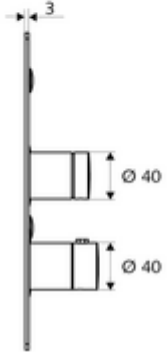

ürün numarası: 01 900 28 99

Karma su, ThermoProtect termostat

Sıva altı Masterbox WBD-SC-T için. Otomatik kapanmalı manuel tetikleme.

- Ön panel
 - Kovanlı zaman ayarı düğmesi SC-V
 - Kovanlı termostat için çalıştırma düğmesi, açılabilir / kilitlenebilir sıcaklık kilidi 38°C
- Sabitleme malzemesi
- Werkstoff: Çalıştırma Pirinç; Ön panel Paslanmaz çelik
- Oberfläche: Çalıştırma Krom; Ön panel Fırçalanmış paslanmaz çelik
- Ön panelin boyutları: B 183 mm x H 283 mm x T 3 mm
- Gewicht: 1,78 kg/Adet
- Verpackungseinheit: 1