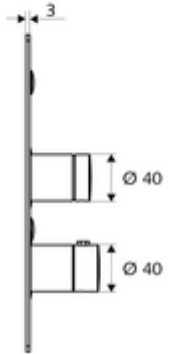

## Karma su, ThermoProtect termostat

Sıva altı Masterbox WBD-SC-T için. Otomatik kapanmalı manuel tetikleme.

- Ön panel
  - Kovanlı zaman ayarı düğmesi SC-V
  - Kovanlı termostat için çalıştırma düğmesi, açılabilir / kilitlenebilir sıcaklık kilidi 38°C
- Sabitleme malzemesi
- Werkstoff: Çalıştırma Pirinç; Ön panel Paslanmaz çelik
- Oberfläche: Çalıştırma Krom; Ön panel Fırçalanmış paslanmaz çelik
- Ön panelin boyutları: B 183 mm x H 283 mm x T 3 mm
- Gewicht: 1,78 kg/Adet
- Verpackungseinheit: 1