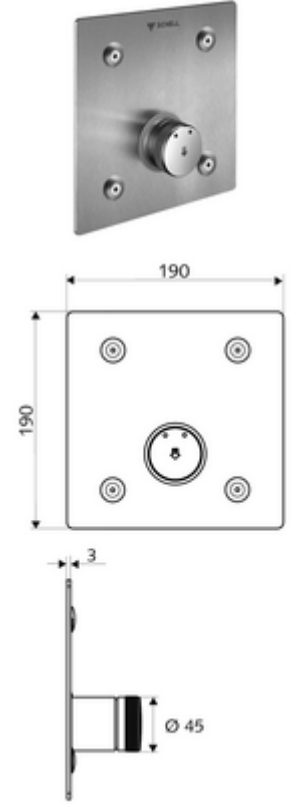

## Karma su

Sıva altı Masterbox WBD-SC-M için. Otomatik kapanmalı manuel tetikleme.

- Ön panel
  - Kovanlı zaman ayarı düğmesi SC-M
- Sabitleme malzemesi
- Werkstoff: Çalıştırma Piriç; Ön panel Paslanmaz çelik
- Oberfläche: Çalıştırma Krom; Ön panel Fırçalanmış paslanmaz çelik
- Ön panelin boyutları: B 190 mm x H 190 mm x T 3 mm
- Gewicht: 1,40 kg/Adet
- Verpackungseinheit: 1