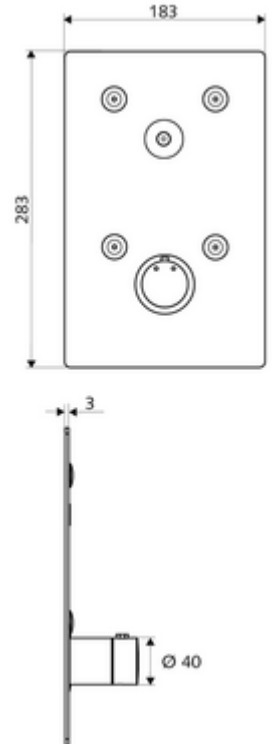

- Ön panel
 - Kovanlı termostat için çalıştırma düğmesi, açılabilir / kilitlenebilir sıcaklık kilidi 38°C
 - CVD-Touch-Elektronik, programlanabilir, su sıçraması ve su jetine karşı koruma IP65
- Sabitleme malzemesi
- Einstellmöglichkeiten über SWS SSC
 - Çalıştırma gücü (hafif / orta / ağır)
 - Manuel programlama (Kapalı / Açık)
 - Maks. çalışma süresi (1 - 950 s)
 - Durgunluk deşarjı (Kapalı / 1 - 1000 s, son deşarjdan sonra her 1 - 250 h / her 1- 250 h)
 - Çalıştırma kilit süresi (Kapalı / 1 - 255 s, Timeout 1 - 2000 min)
- Einstellmöglichkeiten über manuelle Programmierung
 - Maks. çalışma süresi (4 - 120 s, 10 program kademesi)
 - Durgunluk deşarjı (Kapalı / 20 s, her 24 h)
- Werkstoff: Çalıştırma Pirinç; Ön panel Paslanmaz çelik
- Oberfläche: Çalıştırma Krom; Ön panel Fırçalanmış paslanmaz çelik
- Ön panelin boyutları: B 183 mm x H 283 mm x T 3 mm
- Schutzart: IP65 (CVD dokunmatik elektronikler)
- Gewicht: 1,84 kg/Adet
- Verpackungseinheit: 1