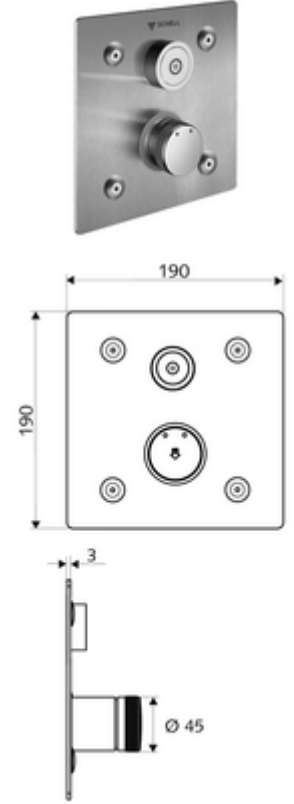

## Karma su

Sıva altı Masterbox WBD-E-M için. Otomatik kapanmalı CVD-Touch elektroniği ile tetiklenir. İsteğe bağlı pil veya şebeke işletimi. SCHELL su yönetim sistemi SWS ile ağ kurmak için uygun. SCHELL Single Control SSC üzerinden parametrelenebilir.

- Ön panel
  - Kovanlı karma su çalıştırma düğmesi
  - CVD-Touch-Elektronik, programlanabilir, su sıçraması ve su jetine karşı koruma IP65
- Sabitleme malzemesi
- Einstellmöglichkeiten über SWS SSC
  - Çalıştırma gücü (hafif / orta / ağır)
  - Manuel programlama (Kapalı / Açık)
  - Maks. çalışma süresi (1 - 950 s)
  - Durgunluk deşarjı (Kapalı / 1 - 1000 s, son deşarjdan sonra her 1 - 250 h / her 1- 250 h)
  - Çalıştırma kilit süresi (Kapalı / 1 - 255 s, Timeout 1 - 2000 min)
- Einstellmöglichkeiten über manuelle Programmierung
  - Maks. çalışma süresi (4 - 120 s, 10 program kademesi)
  - Durgunluk deşarjı (Kapalı / 20 s, her 24 h)
- Werkstoff: Çalıştırma Pirinç; Ön panel Paslanmaz çelik
- Oberfläche: Çalıştırma Krom; Ön panel Fırçalanmış paslanmaz çelik
- Ön panelin boyutları: B 190 mm x H 190 mm x T 3 mm
- Schutzart: IP65 (CVD dokunmatik elektronikler)
- Gewicht: 1,54 kg/Adet
- Verpackungseinheit: 1