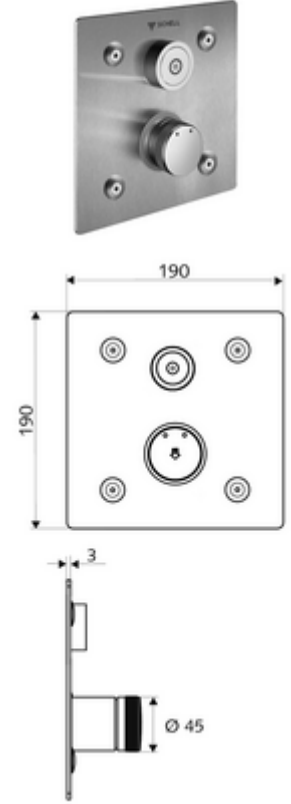

ürün numarası: 01 920 28 99

Karma su

Sıva altı Masterbox WBD-E-M için. Otomatik kapanmalı CVD-Touch elektroniği ile tetiklenir. İsteğe bağlı pil veya şebeke işletimi. SCHELL su yönetim sistemi SWS ile ağ kurmak için uygun. SCHELL Single Control SSC üzerinden parametrelenebilir.

- Ön panel
 - Kovanlı karma su çalıştırma düğmesi
 - CVD-Touch-Elektronik, programlanabilir, su sıçraması ve su jetine karşı koruma IP65
 - Sabitleme malzemesi
 - Einstellmöglichkeiten über SWS SSC
 - Çalıştırma gücü (hafif / orta / ağır)
 - Manuel programlama (Kapalı / Açık)
 - Maks. çalışma süresi (1 - 950 s)
 - Durgunluk deşarjı (Kapalı / 1 - 1000 s, son deşarjdan sonra her 1 - 250 h / her 1- 250 h)
 - Çalıştırma kilit süresi (Kapalı / 1 - 255 s, Timeout 1 - 2000 min)
 - Einstellmöglichkeiten über manuelle Programmierung
 - Maks. çalışma süresi (4 - 120 s, 10 program kademesi)
 - Durgunluk deşarjı (Kapalı / 20 s, her 24 h)
 - Werkstoff: Çalıştırma Pirinç; Ön panel Paslanmaz çelik
 - Oberfläche: Çalıştırma Krom; Ön panel Fırçalanmış paslanmaz çelik
 - Ön panelin boyutları: B 190 mm x H 190 mm x T 3 mm
 - Schutzart: IP65 (CVD dokunmatik elektronikler)
- Gewicht: 1,54 kg/Adet
 - Verpackungseinheit: 1