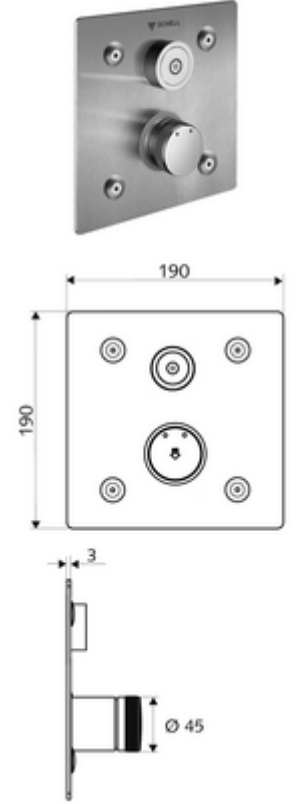

ürün numarası: 01 920 28 99

Karma su

Sıva altı Masterbox WBD-E-M için. Otomatik kapanmalı CVD-Touch elektroniği ile tetiklenir. İsteğe bağlı pil veya şebeke işletimi. SCHELL su yönetim sistemi SWS ile ağ kurmak için uygun. SCHELL Single Control SSC üzerinden parametrelenebilir.

- Ön panel
 - Kovanlı karma su çalıştırma düğmesi
 - CVD-Touch-Elektronik, programlanabilir, su sıçraması ve su jetine karşı koruma IP65
- Sabitleme malzemesi
- Einstellmöglichkeiten über SWS SSC
 - Çalıştırma gücü (hafif / orta / ağır)
 - Manuel programlama (Kapalı / Açık)
 - Maks. çalışma süresi (1 - 950 s)
 - Durgunluk deşarjı (Kapalı / 1 - 1000 s, son deşarjdan sonra her 1 - 250 h / her 1- 250 h)
 - Çalıştırma kilit süresi (Kapalı / 1 - 255 s, Timeout 1 - 2000 min)
- Einstellmöglichkeiten über manuelle Programmierung
 - Maks. çalışma süresi (4 - 120 s, 10 program kademesi)
 - Durgunluk deşarjı (Kapalı / 20 s, her 24 h)
- Werkstoff: Çalıştırma Pirinç; Ön panel Paslanmaz çelik
- Oberfläche: Çalıştırma Krom; Ön panel Fırçalanmış paslanmaz çelik
- Ön panelin boyutları: B 190 mm x H 190 mm x T 3 mm
- Schutzart: IP65 (CVD dokunmatik elektronikler)
- Gewicht: 1,54 kg/Adet
- Verpackungseinheit: 1