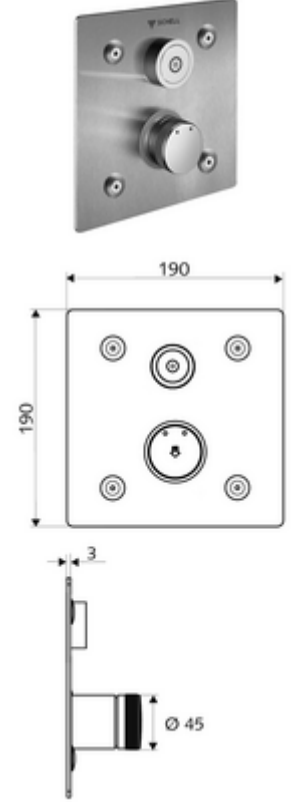

## Karma su

Sıva altı Masterbox WBD-E-M için. Otomatik kapanmalı CVD-Touch elektroniği ile tetiklenir. İsteğe bağlı pil veya şebeke işletimi. SCHELL su yönetim sistemi SWS ile ağ kurmak için uygun. SCHELL Single Control SSC üzerinden parametrelenebilir.

- Ön panel
  - Kovanlı karma su çalıştırma düğmesi
  - CVD-Touch-Elektronik, programlanabilir, su sıçraması ve su jetine karşı koruma IP65
- Sabitleme malzemesi
- Einstellmöglichkeiten über SWS SSC
  - Çalıştırma gücü (hafif / orta / ağır)
  - Manuel programlama (Kapalı / Açık)
  - Maks. çalışma süresi (1 - 950 s)
  - Durgunluk deşarjı (Kapalı / 1 - 1000 s, son deşarjdan sonra her 1 - 250 h / her 1- 250 h)
  - Çalıştırma kilit süresi (Kapalı / 1 - 255 s, Timeout 1 - 2000 min)
- Einstellmöglichkeiten über manuelle Programmierung
  - Maks. çalışma süresi (4 - 120 s, 10 program kademesi)
  - Durgunluk deşarjı (Kapalı / 20 s, her 24 h)
- Werkstoff: Çalıştırma Pirinç; Ön panel Paslanmaz çelik
- Oberfläche: Çalıştırma Krom; Ön panel Fırçalanmış paslanmaz çelik
- Ön panelin boyutları: B 190 mm x H 190 mm x T 3 mm
- Schutzart: IP65 (CVD dokunmatik elektronikler)
- Gewicht: 1,54 kg/Adet
- Verpackungseinheit: 1