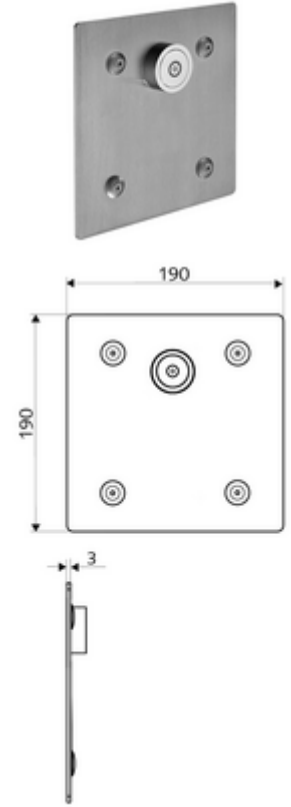

ürün numarası: 01 921 28 99

Önceden karıştırılmış su

Sıva altı Masterbox WBD-E-V için. Otomatik kapanmalı CVD-Touch elektroniği ile tetiklenir. İsteğe bağlı pil veya şebeke işletimi. SCHELL su yönetim sistemi SWS ile ağ kurmak için uygun. SCHELL Single Control SSC üzerinden parametrelenebilir.

- Ön panel
 - CVD-Touch-Elektronik, programlanabilir, su sıçraması ve su jetine karşı koruma IP65
 - Sabitleme malzemesi
 - Einstellmöglichkeiten über SWS SSC
 - Çalıştırma gücü (hafif / orta / ağır)
 - Manuel programlama (Kapalı / Açık)
 - Maks. çalışma süresi (1 - 950 s)
 - Durgunluk deşarjı (Kapalı / 1 - 1000 s, son deşarjdan sonra her 1 - 250 h / her 1- 250 h)
 - Çalıştırma kilit süresi (Kapalı / 1 - 255 s, Timeout 1 - 2000 min)
 - Einstellmöglichkeiten über manuelle Programmierung
 - Maks. çalışma süresi (4 - 120 s, 10 program kademesi)
 - Durgunluk deşarjı (Kapalı / 20 s, her 24 h)
 - Werkstoff: Çalıştırma Pirinç; Ön panel Paslanmaz çelik
 - Oberfläche: Çalıştırma Krom; Ön panel Fırçalanmış paslanmaz çelik
 - Ön panelin boyutları: B 190 mm x H 190 mm x T 3 mm
 - Schutzart: IP65 (CVD dokunmatik elektronikler)
-
- Gewicht: 1,35 kg/Adet
 - Verpackungseinheit: 1