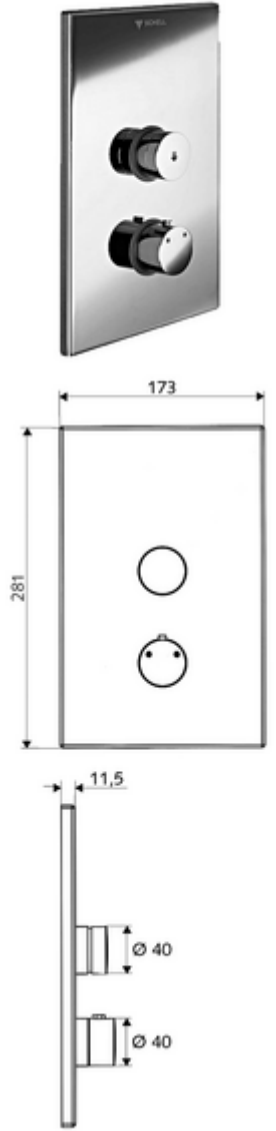

ürün numarası: 01 809 06 99

Karma su, ThermoProtect termostat

Sıva altı Masterbox WBD-SC-T için. Otomatik kapanmalı manuel tetikleme.

- Ön panel
 - Kovanlı termostat için çalıştırma düğmesi, açılabilir / kilitlenebilir sıcaklık kilidi 38°C
 - Kovanlı zaman ayarı düğmesi SC-V
- Montaj çerçevesi
- Sabitleme malzemesi
- Werkstoff: Çalıştırma Piriç; Ön panel Piriç
- Oberfläche: Çalıştırma Krom; Ön panel Krom
- Ön panelin boyutları: B 173 mm x H 281 mm x T 11,5 mm
- Gewicht: 1,96 kg/Adet
- Verpackungseinheit: 1