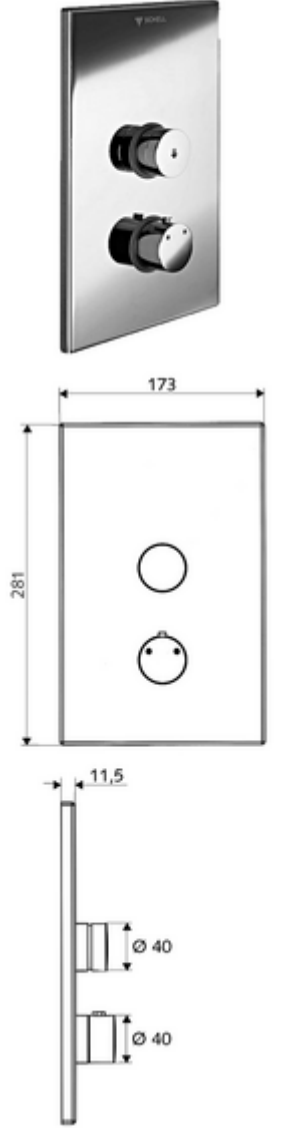

## Karma su, ThermoProtect termostat

Sıva altı Masterbox WBD-SC-T için. Otomatik kapanmalı manuel tetikleme.

- Ön panel
    - Kovanlı termostat için çalıştırma düğmesi, açılabilir / kilitlenebilir sıcaklık kilidi 38°C
    - Kovanlı zaman ayarı düğmesi SC-V
  - Montaj çerçevesi
  - Sabitleme malzemesi
- 
- Werkstoff: Çalıştırma Piriç; Ön panel Piriç
  - Oberfläche: Çalıştırma Krom; Ön panel Krom
  - Ön panelin boyutları: B 173 mm x H 281 mm x T 11,5 mm
- 
- Gewicht: 1,96 kg/Adet
  - Verpackungseinheit: 1