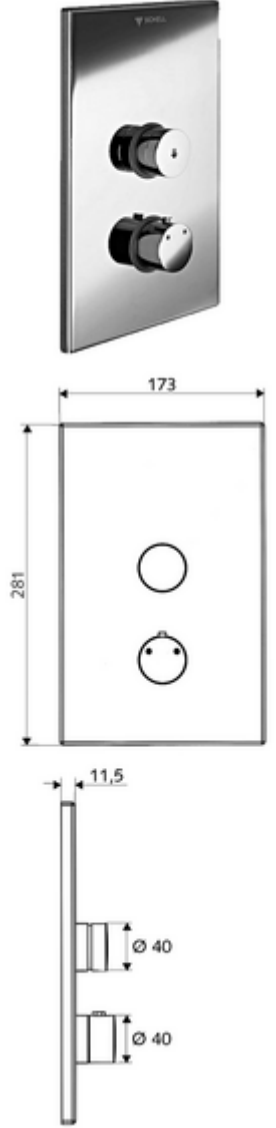

ürün numarası: 01 809 06 99

Karma su, ThermoProtect termostat

Sıva altı Masterbox WBD-SC-T için. Otomatik kapanmalı manuel tetikleme.

- Ön panel
 - Kovanlı termostat için çalıştırma düğmesi, açılabilir / kilitlenebilir sıcaklık kilidi 38°C
 - Kovanlı zaman ayarı düğmesi SC-V
 - Montaj çerçevesi
 - Sabitleme malzemesi
-
- Werkstoff: Çalıştırma Piriç; Ön panel Piriç
 - Oberfläche: Çalıştırma Krom; Ön panel Krom
 - Ön panelin boyutları: B 173 mm x H 281 mm x T 11,5 mm
-
- Gewicht: 1,96 kg/Adet
 - Verpackungseinheit: 1