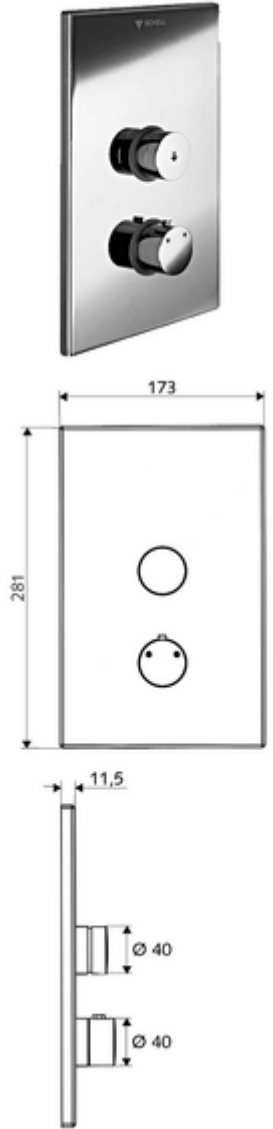

ürün numarası: 01 809 28 99

Karma su, ThermoProtect termostat

Sıva altı Masterbox WBD-SC-T için. Otomatik kapanmalı manuel tetikleme.

- Ön panel
 - Kovanlı termostat için çalıştırma düğmesi, açılabilir / kilitlenebilir sıcaklık kilidi 38°C
 - Kovanlı zaman ayarı düğmesi SC-V
 - Montaj çerçevesi
 - Sabitleme malzemesi
-
- Werkstoff: Çalıştırma Pirinç; Ön panel Paslanmaz çelik
 - Oberfläche: Çalıştırma Krom; Ön panel Fırçalanmış paslanmaz çelik
 - Ön panelin boyutları: B 173 mm x H 281 mm x T 11,5 mm
-
- Gewicht: 1,96 kg/Adet
 - Verpackungseinheit: 1