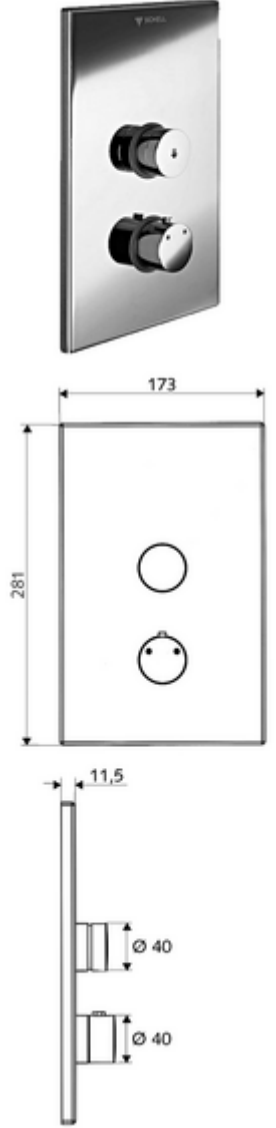

ürün numarası: 01 809 28 99

Karma su, ThermoProtect termostat

Sıva altı Masterbox WBD-SC-T için. Otomatik kapanmalı manuel tetikleme.

- Ön panel
 - Kovanlı termostat için çalıştırma düğmesi, açılabilir / kilitlenebilir sıcaklık kilidi 38°C
 - Kovanlı zaman ayarı düğmesi SC-V
 - Montaj çerçevesi
 - Sabitleme malzemesi
-
- Werkstoff: Çalıştırma Pirinç; Ön panel Paslanmaz çelik
 - Oberfläche: Çalıştırma Krom; Ön panel Fırçalanmış paslanmaz çelik
 - Ön panelin boyutları: B 173 mm x H 281 mm x T 11,5 mm
-
- Gewicht: 1,96 kg/Adet
 - Verpackungseinheit: 1