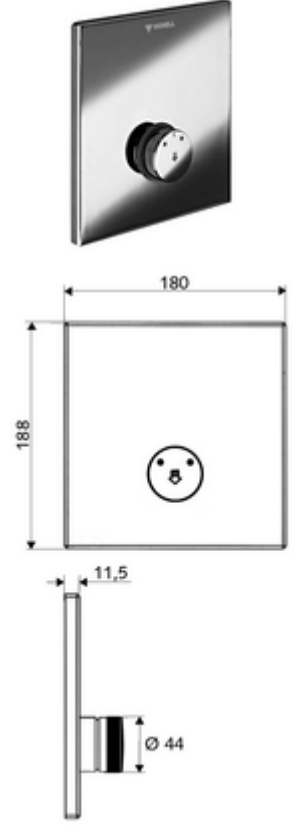

ürün numarası: 01 832 06 99

Karma su

Sıva altı Masterbox WBD-SC-M için. Otomatik kapanmalı manuel tetikleme.

- Ön panel
 - Kovanlı zaman ayarı düğmesi SC-M
 - Montaj çerçevesi
 - Sabitleme malzemesi
-
- Werkstoff: Çalıştırma Pirinç; Ön panel Pirinç
 - Oberfläche: Çalıştırma Krom; Ön panel Krom
 - Ön panelin boyutları: B 180 mm x H 188 mm x T 11,5 mm
-
- Gewicht: 1,22 kg/Adet
 - Verpackungseinheit: 1