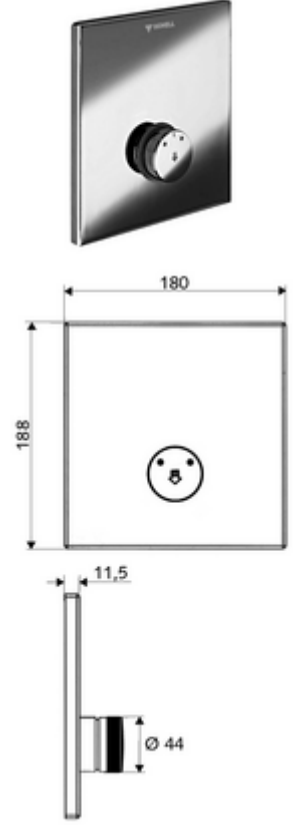

ürün numarası: 01 832 06 99

Karma su

Sıva altı Masterbox WBD-SC-M için. Otomatik kapanmalı manuel tetikleme.

- Ön panel
  - Kovanlı zaman ayarı düğmesi SC-M
- Montaj çerçevesi
- Sabitleme malzemesi

- Werkstoff: Çalıştırma Pirinç; Ön panel Pirinç
- Oberfläche: Çalıştırma Krom; Ön panel Krom
- Ön panelin boyutları: B 180 mm x H 188 mm x T 11,5 mm

- Gewicht: 1,22 kg/Adet
- Verpackungseinheit: 1

Makale numarası.: 01 867 00 99

Makale numarası.: 01 821 06 99

veya

Makale numarası.: 01 814 06 99

veya

Makale numarası.: 06 469 06 99

veya

Makale numarası.: 06 463 06 99

veya

Masterbox'un çok derin montajında

Makale numarası.: 29 648 06 99

veya

Makale numarası.: 29 649 06 99

veya