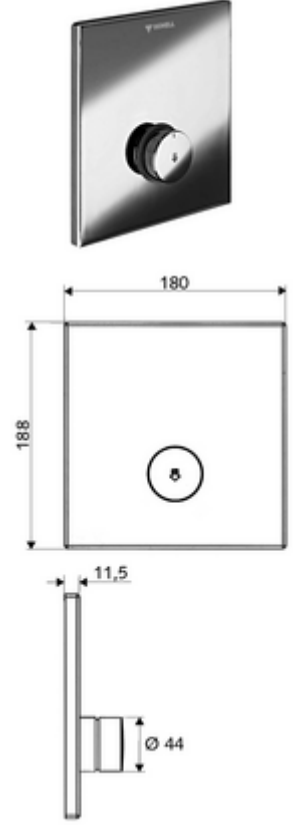

## Önceden karıştırılmış su

Sıva altı Masterbox WBD-SC-V için. Otomatik kapanmalı manuel tetikleme.

- Ön panel
    - Kovanlı zaman ayarı düğmesi SC-V
  - Montaj çerçevesi
  - Sabitleme malzemesi
- 
- Werkstoff: Çalıştırma Piriç; Ön panel Piriç
  - Oberfläche: Çalıştırma Krom; Ön panel Krom
  - Ön panelin boyutları: B 180 mm x H 188 mm x T 11,5 mm
- 
- Gewicht: 1,40 kg/Adet
  - Verpackungseinheit: 1