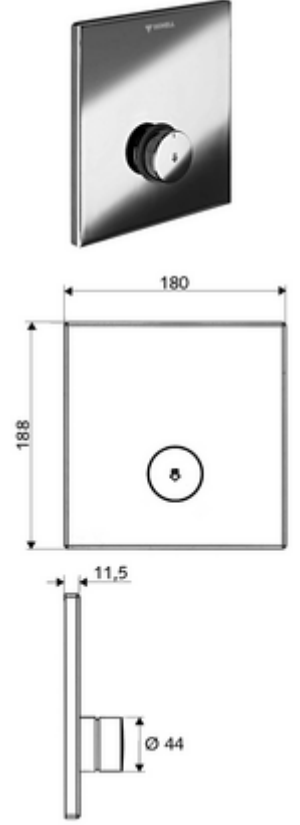

## Önceden karıştırılmış su

Sıva altı Masterbox WBD-SC-V için. Otomatik kapanmalı manuel tetikleme.

- Ön panel
    - Kovanlı zaman ayarı düğmesi SC-V
  - Montaj çerçevesi
  - Sabitleme malzemesi
- 
- Werkstoff: Çalıştırma Pirinç; Ön panel Pirinç
  - Oberfläche: Çalıştırma Krom; Ön panel Krom
  - Ön panelin boyutları: B 180 mm x H 188 mm x T 11,5 mm
- 
- Gewicht: 1,40 kg/Adet
  - Verpackungseinheit: 1