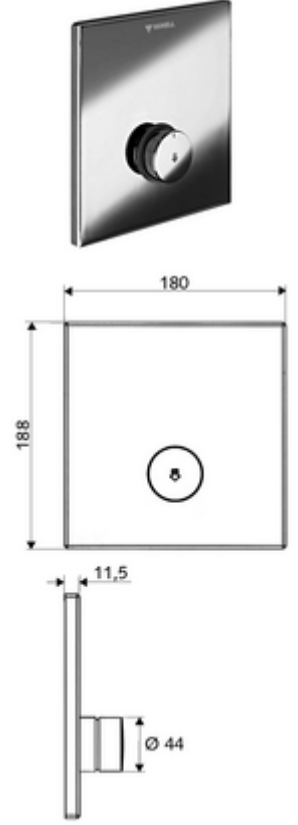

## Önceden karıştırılmış su

Sıva altı Masterbox WBD-SC-V için. Otomatik kapanmalı manuel tetikleme.

- Ön panel
  - Kovanlı zaman ayarı düğmesi SC-V
- Montaj çerçevesi
- Sabitleme malzemesi
  
- Werkstoff: Çalıştırma Pirinç; Ön panel Pirinç
- Oberfläche: Çalıştırma Krom; Ön panel Krom
- Ön panelin boyutları: B 180 mm x H 188 mm x T 11,5 mm
  
- Gewicht: 1,40 kg/Adet
- Verpackungseinheit: 1