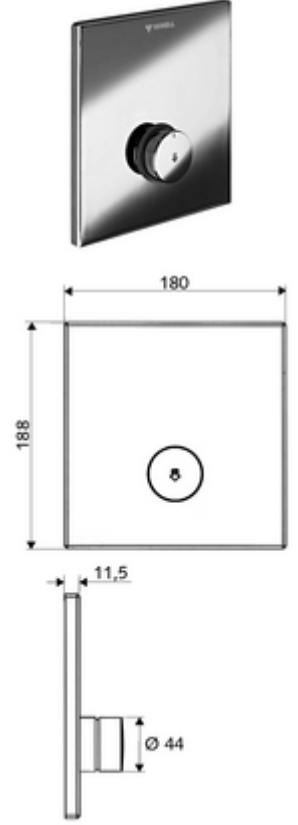

ürün numarası: 01 833 06 99

Önceden karıştırılmış su

Sıva altı Masterbox WBD-SC-V için. Otomatik kapanmalı manuel tetikleme.

- Ön panel
 - Kovanlı zaman ayarı düğmesi SC-V
- Montaj çerçevesi
- Sabitleme malzemesi

- Werkstoff: Çalıştırma Pirinç; Ön panel Pirinç
- Oberfläche: Çalıştırma Krom; Ön panel Krom
- Ön panelin boyutları: B 180 mm x H 188 mm x T 11,5 mm

- Gewicht: 1,40 kg/Adet
- Verpackungseinheit: 1

Makale numarası.: 01 827 00 99