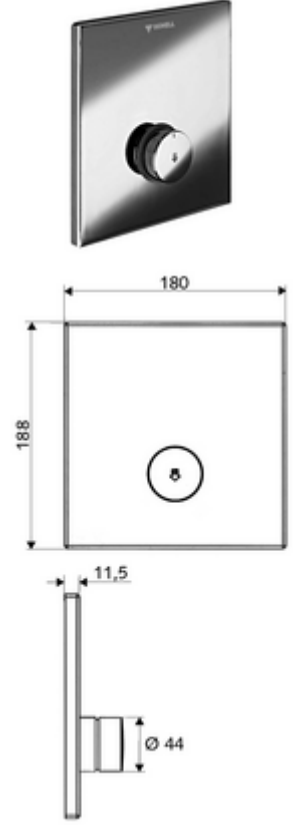

## Önceden karıştırılmış su

Sıva altı Masterbox WBD-SC-V için. Otomatik kapanmalı manuel tetikleme.

- Ön panel
    - Kovanlı zaman ayarı düğmesi SC-V
  - Montaj çerçevesi
  - Sabitleme malzemesi
- 
- Werkstoff: Çalıştırma Piriç; Ön panel Paslanmaz çelik
  - Oberfläche: Çalıştırma Krom; Ön panel Fırçalanmış paslanmaz çelik
  - Ön panelin boyutları: B 180 mm x H 188 mm x T 11,5 mm
- 
- Gewicht: 1,44 kg/Adet
  - Verpackungseinheit: 1