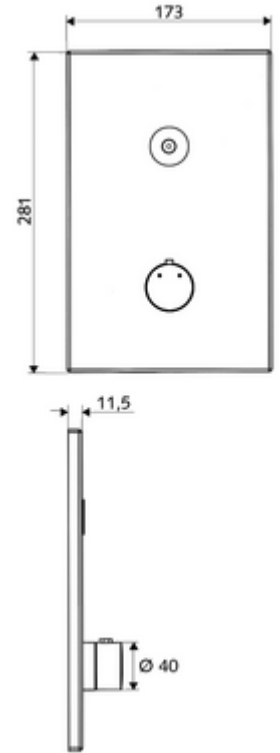

- Ön panel
  - Kovanlı termostat için çalıştırma düğmesi, açılabilir / kilitlenebilir sıcaklık kilidi 38°C
  - CVD-Touch-Elektronik, programlanabilir, su sıçraması ve su jetine karşı koruma IP65
- Montaj çerçevesi
- Sabitleme malzemesi
- Einstellmöglichkeiten über SWS SSC
  - Çalıştırma gücü (hafif / orta / ağır)
  - Manuel programlama (Kapalı / Açık)
  - Maks. çalışma süresi (1 - 950 s)
  - Durgunluk deşarjı (Kapalı / 1 - 1000 s, son deşarjdan sonra her 1 - 250 h / her 1- 250 h)
  - Çalıştırma kilit süresi (Kapalı / 1 - 255 s, Timeout 1 - 2000 min)
- Einstellmöglichkeiten über manuelle Programmierung
  - Maks. çalışma süresi (4 - 120 s, 10 program kademesi)
  - Durgunluk deşarjı (Kapalı / 20 s, her 24 h)
- Werkstoff: Çalıştırma Pirinç; Ön panel Pirinç
- Oberfläche: Çalıştırma Krom; Ön panel Krom
- Ön panelin boyutları: B 173 mm x H 281 mm x T 11,5 mm
- Schutzart: IP65 (CVD dokunmatik elektronikler)
- Gewicht: 1,92 kg/Adet
- Verpackungseinheit: 1