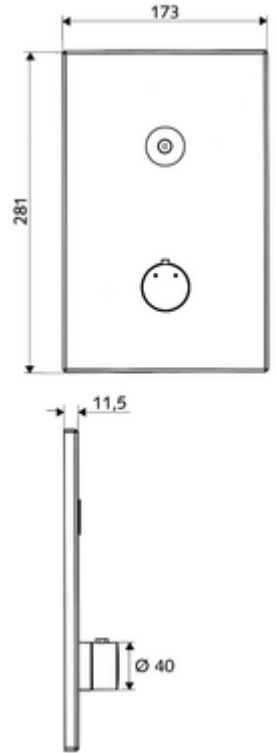

- Ön panel
 - Kovanlı termostat için çalıştırma düğmesi, açılabilir / kilitlenebilir sıcaklık kilidi 38°C
 - CVD-Touch-Elektronik, programlanabilir, su sıçraması ve su jetine karşı koruma IP65
- Montaj çerçevesi
- Sabitleme malzemesi
- Einstellmöglichkeiten über SWS SSC
 - Çalıştırma gücü (hafif / orta / ağır)
 - Manuel programlama (Kapalı / Açık)
 - Maks. çalışma süresi (1 - 950 s)
 - Durgunluk deşarjı (Kapalı / 1 - 1000 s, son deşarjdan sonra her 1 - 250 h / her 1- 250 h)
 - Çalıştırma kilit süresi (Kapalı / 1 - 255 s, Timeout 1 - 2000 min)
- Einstellmöglichkeiten über manuelle Programmierung
 - Maks. çalışma süresi (4 - 120 s, 10 program kademesi)
 - Durgunluk deşarjı (Kapalı / 20 s, her 24 h)
- Werkstoff: Çalıştırma Pirinç; Ön panel Paslanmaz çelik
- Oberfläche: Çalıştırma Krom; Ön panel Fırçalanmış paslanmaz çelik
- Ön panelin boyutları: B 173 mm x H 281 mm x T 11,5 mm
- Schutzart: IP65 (CVD dokunmatik elektronikler)
- Gewicht: 1,88 kg/Adet
- Verpackungseinheit: 1