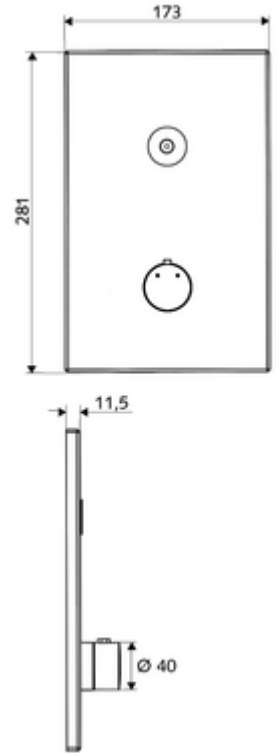

- Ön panel
 - Kovanlı termostat için çalıştırma düğmesi, açılabilir / kilitlenebilir sıcaklık kilidi 38°C
 - CVD-Touch-Elektronik, programlanabilir, su sıçraması ve su jetine karşı koruma IP65
- Montaj çerçevesi
- Sabitleme malzemesi
- Einstellmöglichkeiten über SWS SSC
 - Çalıştırma gücü (hafif / orta / ağır)
 - Manuel programlama (Kapalı / Açık)
 - Maks. çalışma süresi (1 - 950 s)
 - Durgunluk deşarjı (Kapalı / 1 - 1000 s, son deşarjdan sonra her 1 - 250 h / her 1- 250 h)
 - Çalıştırma kilit süresi (Kapalı / 1 - 255 s, Timeout 1 - 2000 min)
- Einstellmöglichkeiten über manuelle Programmierung
 - Maks. çalışma süresi (4 - 120 s, 10 program kademesi)
 - Durgunluk deşarjı (Kapalı / 20 s, her 24 h)
- Werkstoff: Çalıştırma Piriç; Ön panel Paslanmaz çelik
- Oberfläche: Çalıştırma Krom; Ön panel Fırçalanmış paslanmaz çelik
- Ön panelin boyutları: B 173 mm x H 281 mm x T 11,5 mm
- Schutzart: IP65 (CVD dokunmatik elektronikler)
- Gewicht: 1,88 kg/Adet
- Verpackungseinheit: 1